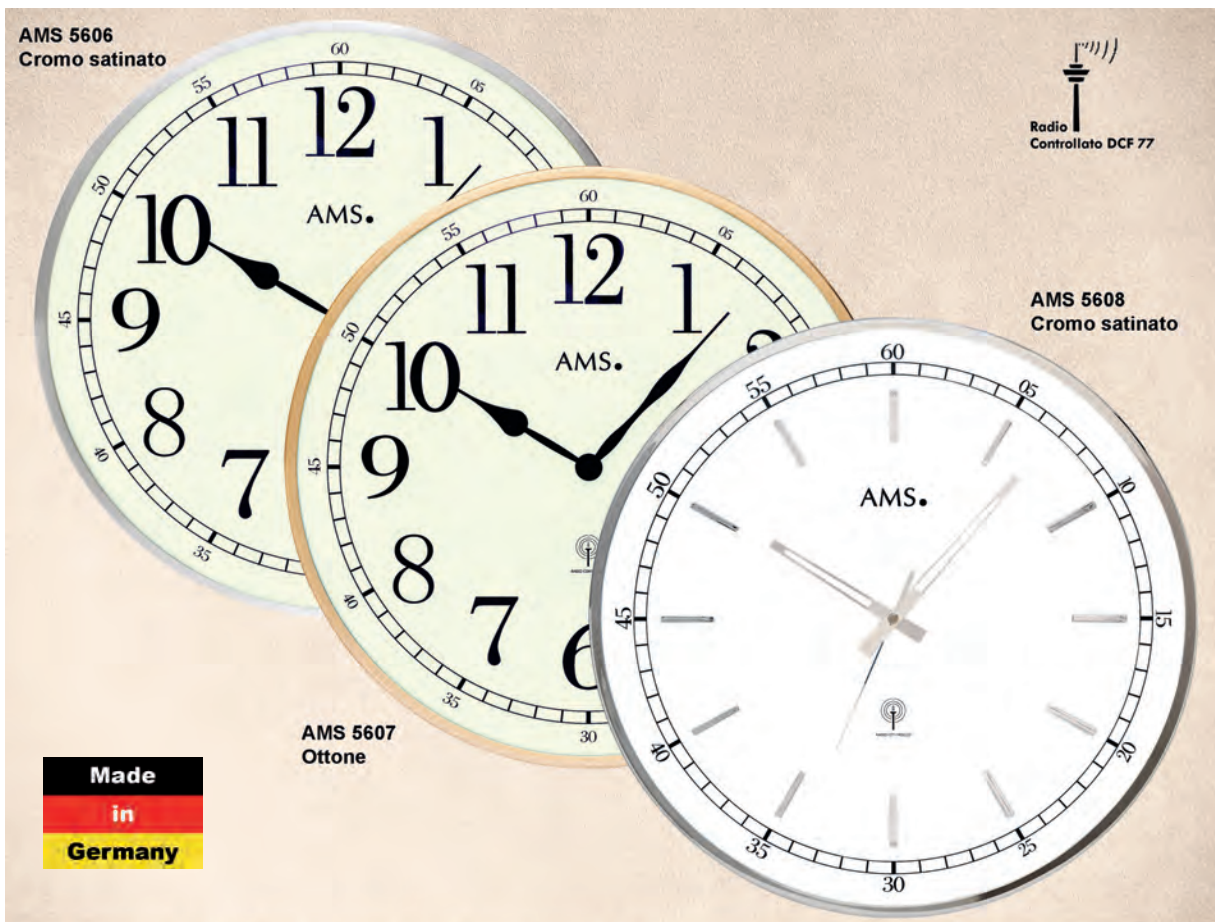

AMS 5606 - 5607 - 5608 Orologio da muro Radiocontrollato. Cassa in metallo, vetro bombato Ø 40 cm