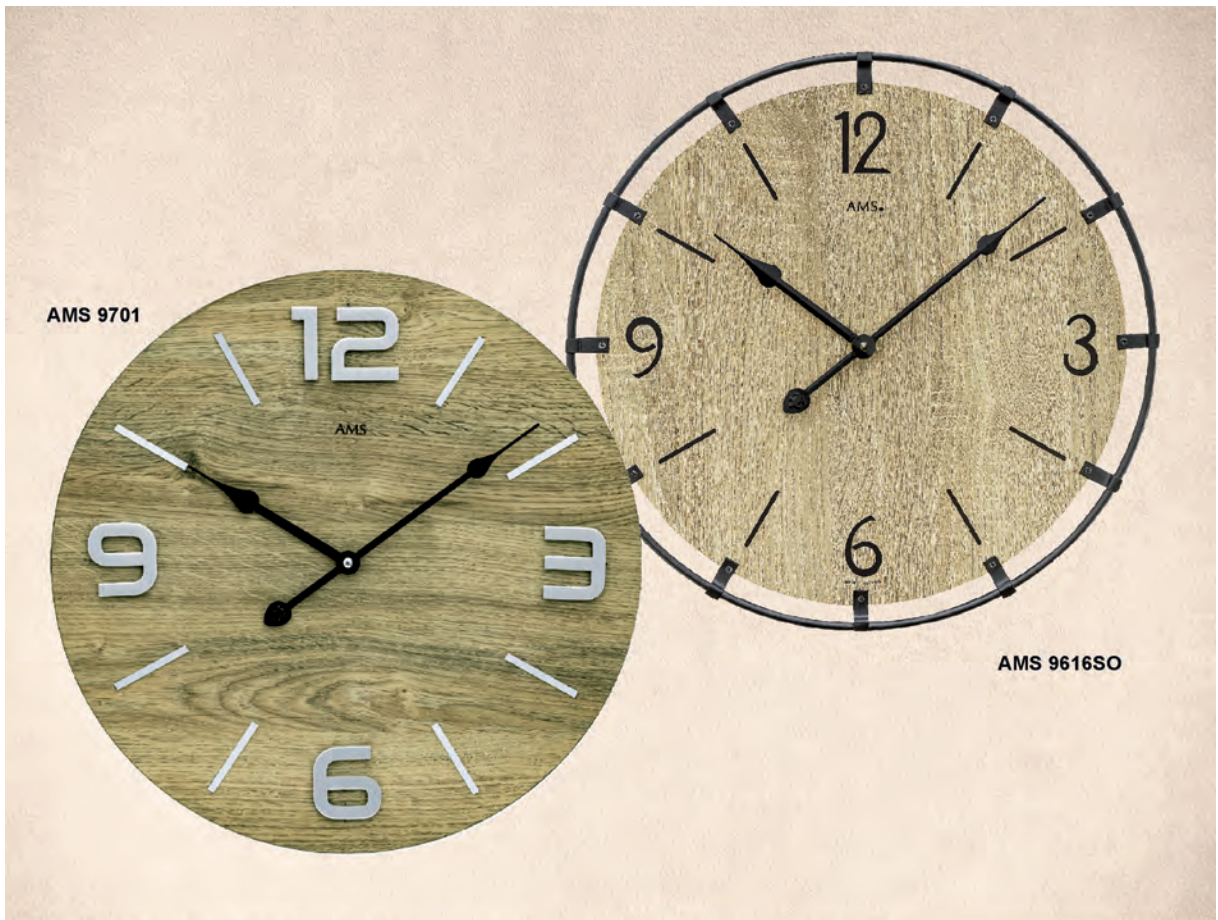

AMS 7510 Orologio a kuckuck moderno, struttura e quadrante in plastica
AMS 7512 Orologio a kuckuck moderno, struttura in plastica e quadrante in legno sonoma 23 x 29 cm

AMS 9322 Orologio da muro, cassa in vetro a specchio. Movimento silenzioso Ø 27 cm
AMS 9324 Orologio da muro, cassa in vetro a specchio. Movimento silenzioso 27 x 27 cm