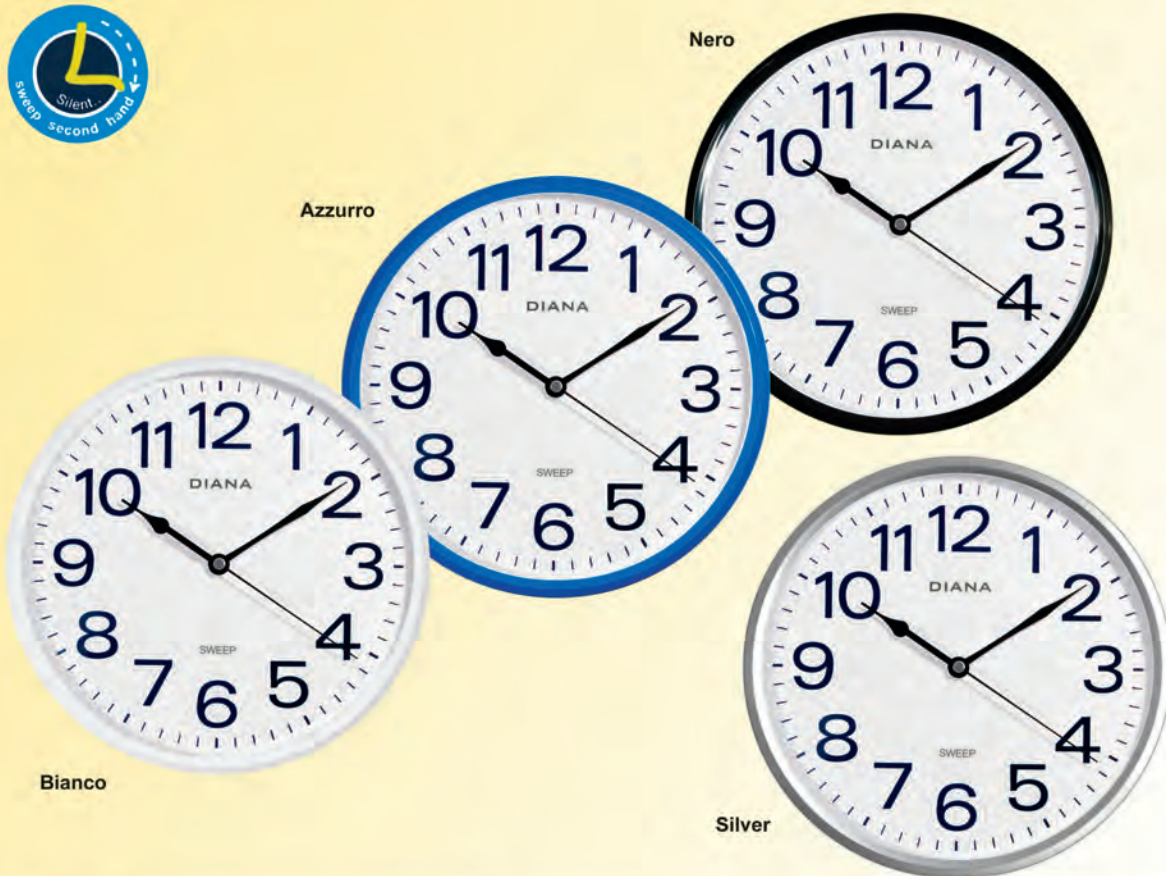

Nero

Azzurro

Bianco

Silver

111 739 Cassa in plastica, numeri in rilievo !!!! Movimento silenzioso

Ø 25,5 cm

103 449 Cassa in plastica, vetro minerale. Indicazione giorno e data in italiano

Ø 30,5 cm