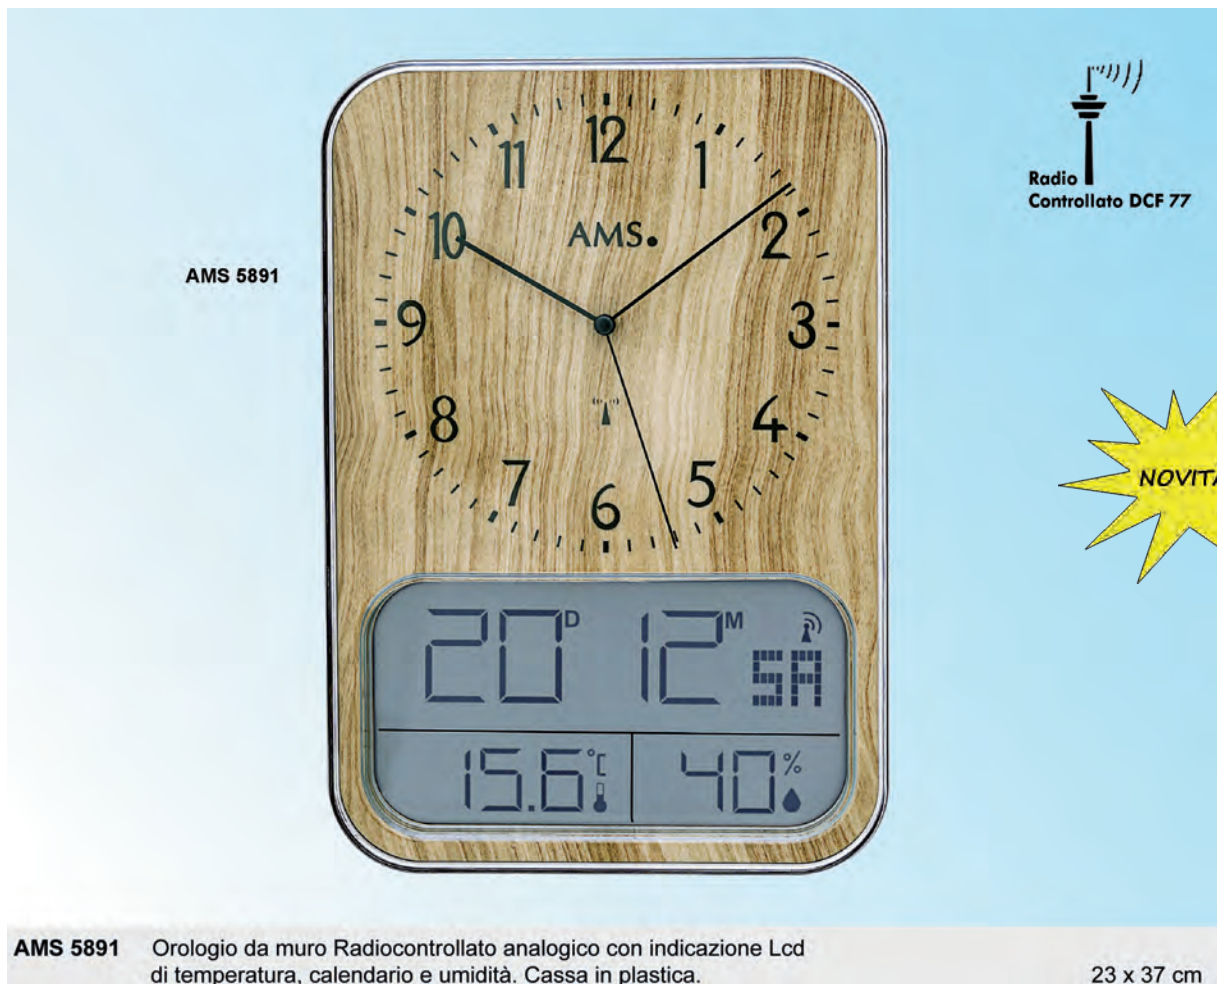

AMS 5891

Radio Controllato DCF 77

NOVITÀ

AMS 5891 Orologio da muro Radiocontrollato analogico con indicazione Lcd di temperatura, calendario e umidità. Cassa in plastica.

23 x 37 cm