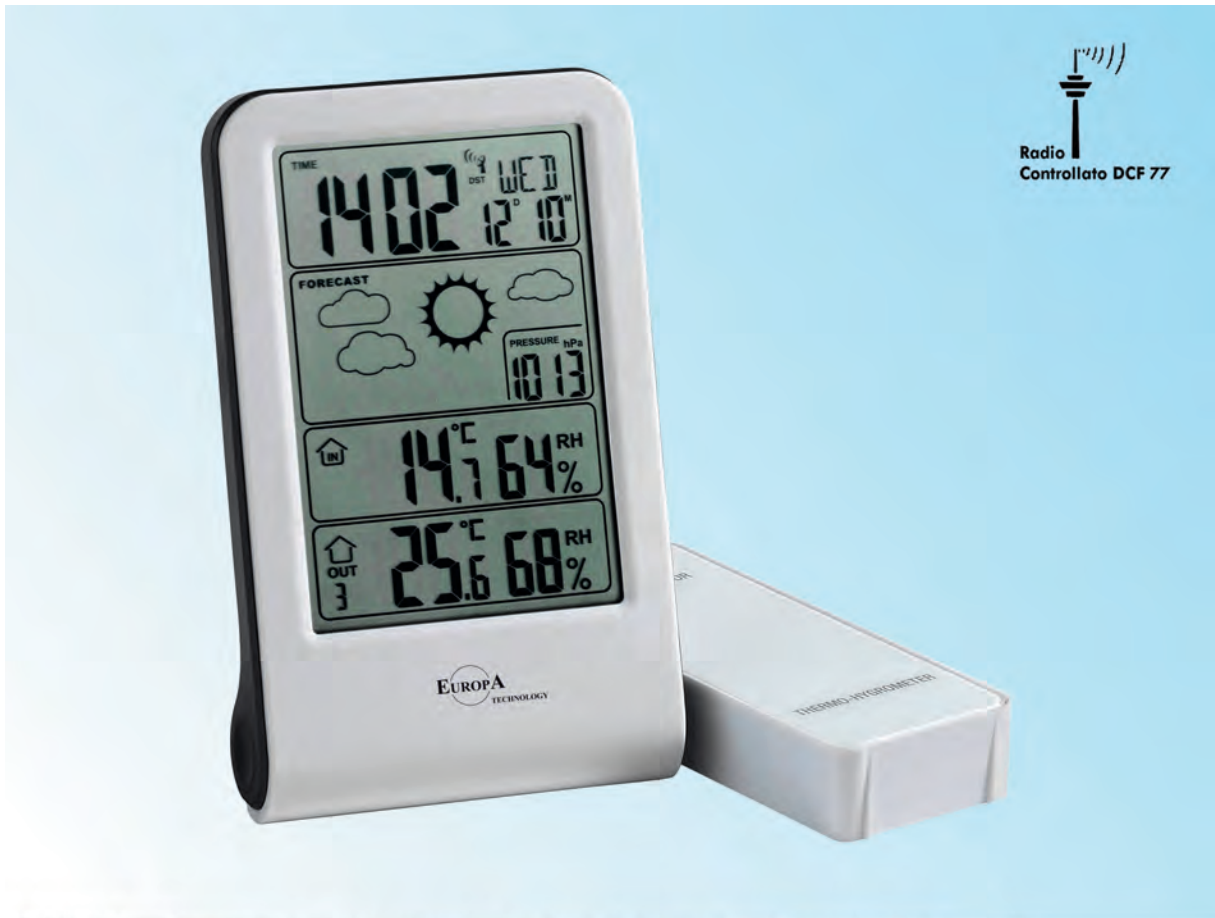

DV-9920 TK Orologio da polso con doppio display analogico/digitale. Indicazione vocale dell'orario e della data
 Suoneria sveglia con ripetizione. Cassa e cinturino in gomma **Misura Uomo**

Silver

Nero

DV-509 TM Timer Lcd, conteggio max 23 ore, 59 minuti e 59 secondi. Cassa in plastica 10,2 x 6,5 cm

Vista posteriore con piedino d'appoggio

DV-512 HT

DV-512 HT Termometro-Igrometro con orologio. Cassa in plastica 8 x 7 cm

DV-538 RC Sveglia Radiocontrollata con funzionamento a batteria e/o a spina, temperatura e calendario. Proiezione dell'orario e della temperatura. Alimentatore a rete incluso. Cassa in plastica 13,5 x 8,3 cm

DV-552 LD Stazione barometrica con temperatura, umidità e pressione atmosferica. Sensore termo/igro wireless da esterno. Cassa in plastica

8,5 x 14,8 cm

DV-555 RC Stazione barometrica radiocontrollata con temperatura, umidità e pressione atmosferica
 Sensore termo/igro wireless da esterno. Cassa in plastica 10,4 x 8,4 cm