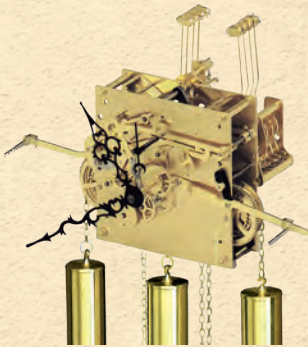

Ø 50 cm

AMS 9537 - 9566 Orologio da muro Big !!!!, struttura in metallo

Ø 60 cm

AMS 9488 Orologio da muro Big !!!!, struttura in metallo laccato

Ø 80 cm

Made
in
Germany

DISPONIBILE
SU RICHIESTA

Movimento Kieninger KR
con carica 8 giorni