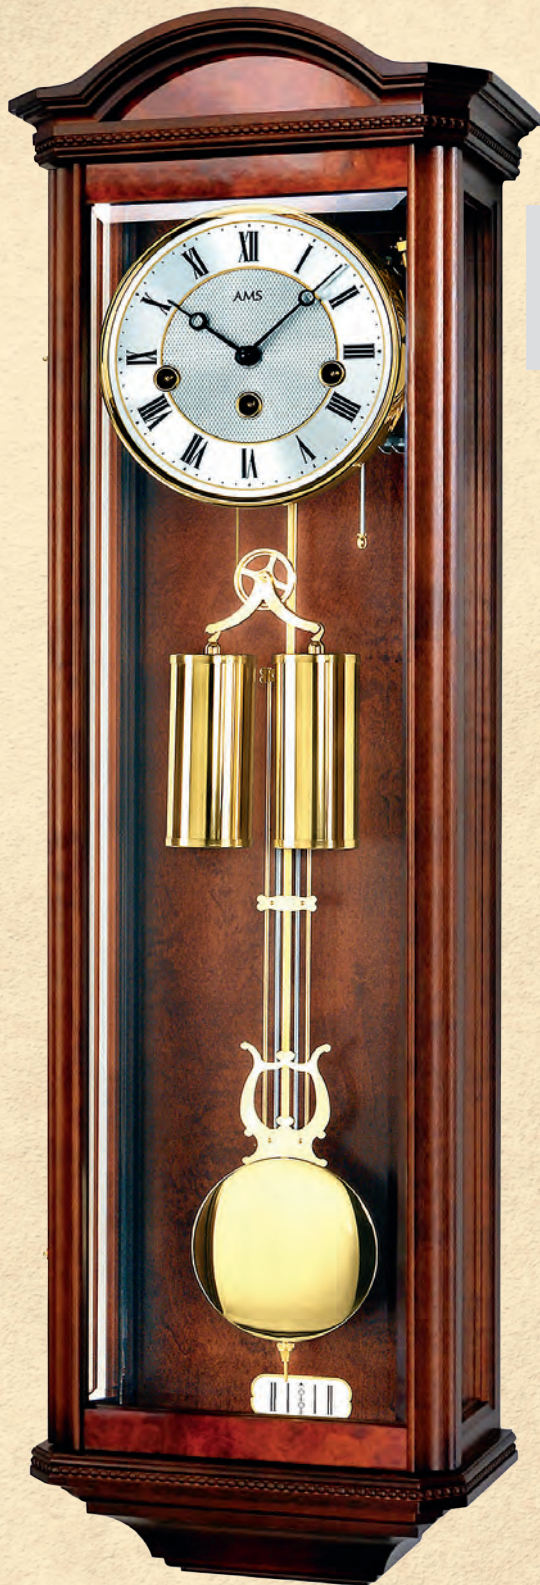

Made
in
Germany

2672/1 WM 97 x 32 cm
Cassa in legno massiccio color noce
Movimento meccanico con carrucola
e fermasuoneria notturno automatico
Suoneria Westminster 4/4

DISPONIBILE
SU RICHIESTA

DISPONIBILE
SU RICHIESTA

NOVITÀ

2748 BB 66 x 25 cm
Cassa in legno massiccio laccato
color antracite, profili in alluminio.
Movimento meccanico carica 14 gg
Suoneria Bim Bam