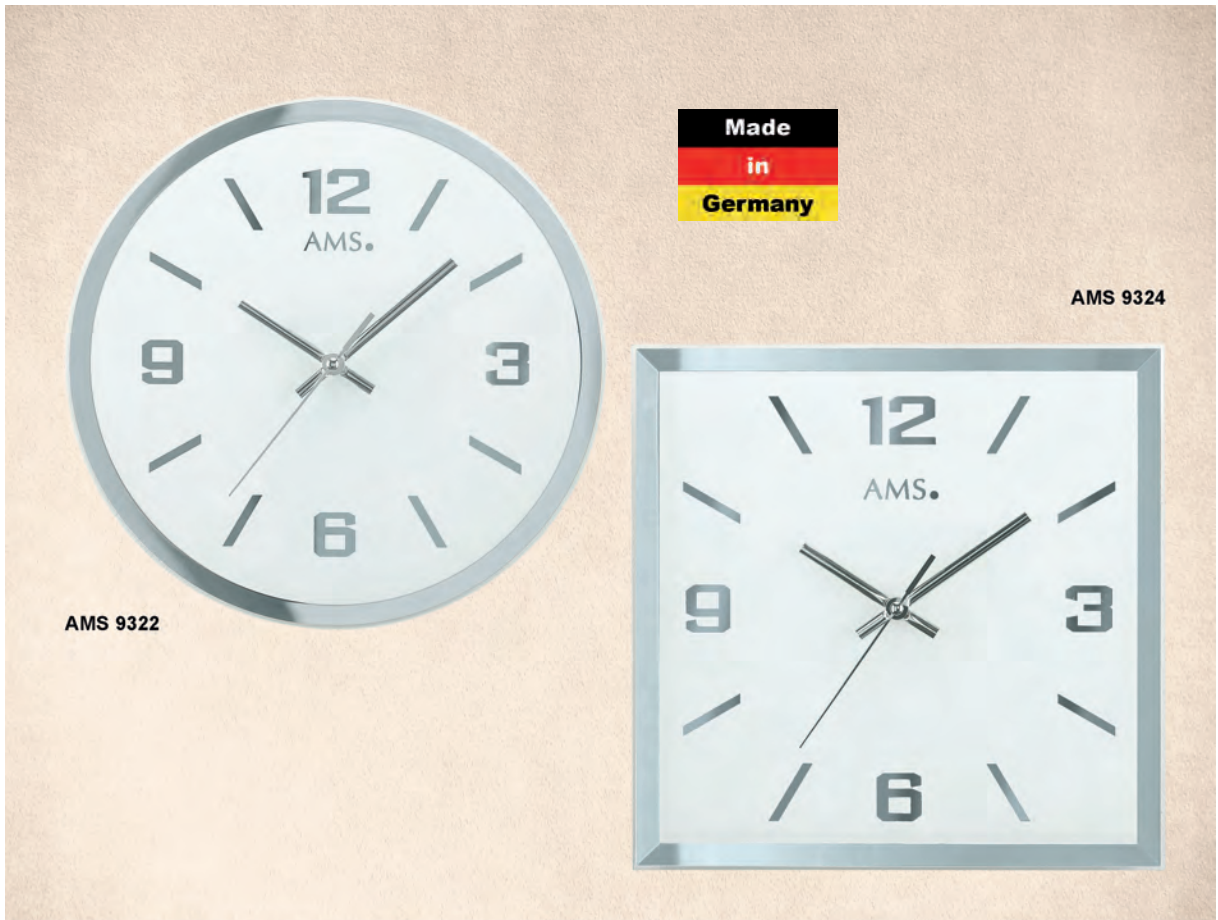

AMS 9322 Orologio da muro, cassa in vetro a specchio. Movimento silenzioso Ø 27 cm
AMS 9324 Orologio da muro, cassa in vetro a specchio. Movimento silenzioso 27 x 27 cm