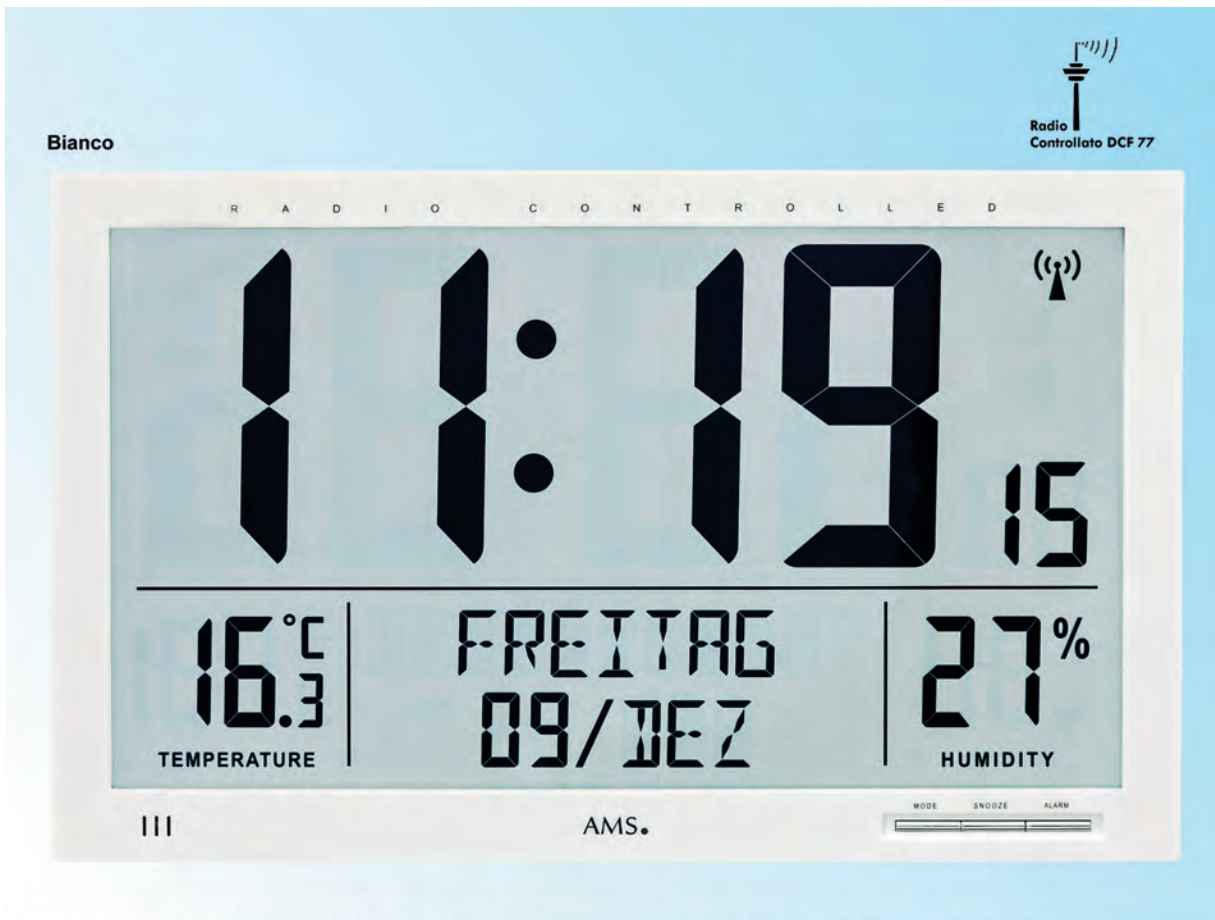

24,5 x 20,5 cm

AMS 5891

Radio Controllato DCF 77

NOVITÀ

AMS 5891 Orologio da muro Radiocontrollato analogico con indicazione Lcd di temperatura, calendario e umidità. Cassa in plastica.

23 x 37 cm

AMS 5887 Orologio da muro / da tavolo Radiocontrollato con temperatura, calendario e umidità
 Visualizzazione giorno e mese anche in italiano. Cassa in plastica 37 x 23 cm

AMS 5888 Orologio da muro / da tavolo Radiocontrollato con temperatura, calendario e umidità
 Visualizzazione giorno e mese anche in italiano. Cassa in plastica 37 x 23 cm

DV-5901 Cromata

DV-5901 Suoneria su campana. Cassa in metallo