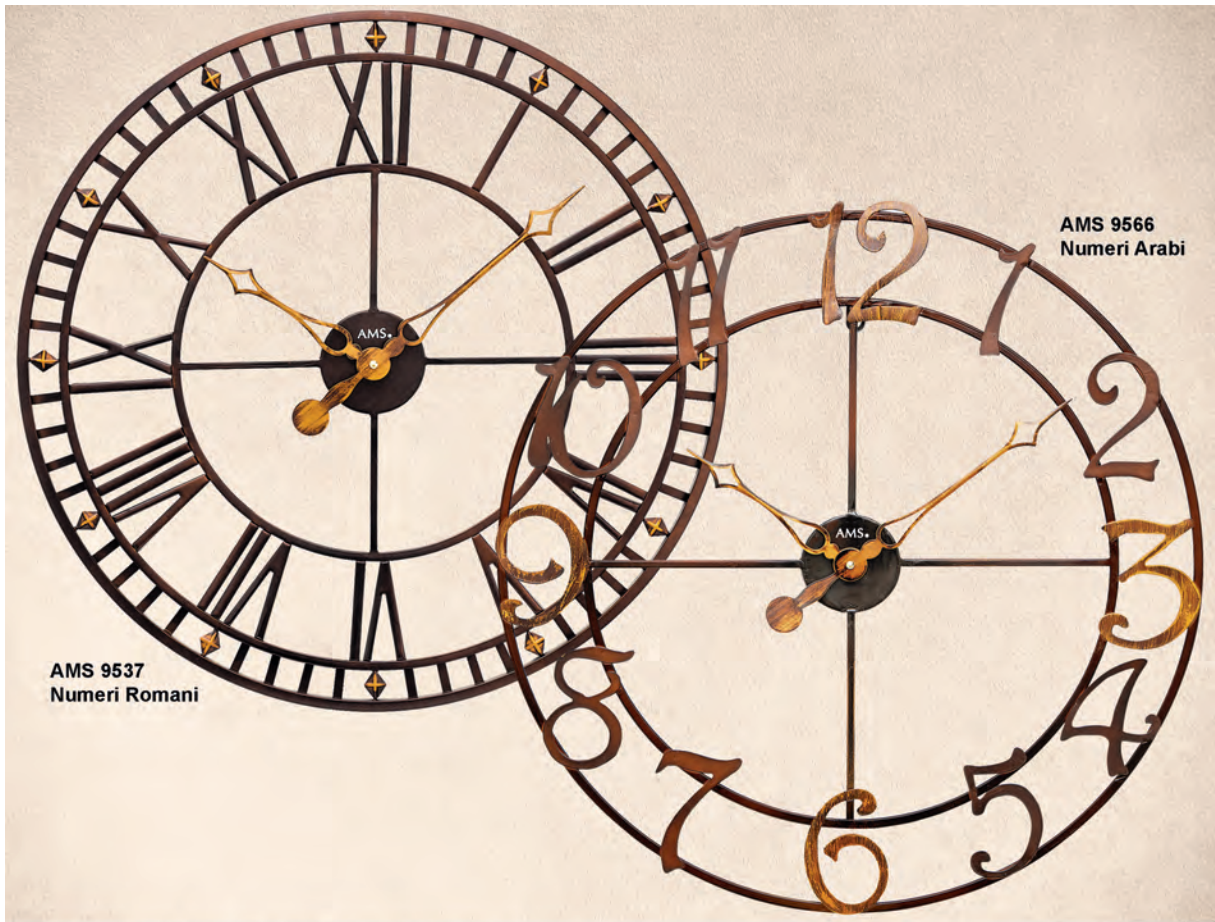

AMS 9433
 Orologio a doppia faccia

AMS 9433 Doppio orologio a bandiera, struttura in metallo 24 x 54 cm

AMS 9424 Orologio da muro, cassa in vetro serigrafato Ø 35 cm
 AMS 9711 Orologio da muro, cassa in vetro serigrafato con inserto in legno sonoma Ø 35 cm

AMS 9539 Orologio da muro, cassa in legno, numeri applicati a rilievo Ø 50 cm

AMS 9535 Orologio da muro, cassa in legno anticato Ø 40 cm
AMS 9463 Orologio da muro, cassa in metallo con barometro-igrometro-termometro Ø 42 cm

AMS 9639 Orologio da muro, struttura in metallo anticato Ø 70 cm

AMS 9380 Orologio da muro, struttura in metallo con inserti in metacrilato e vetro sabbato

Ø 60 cm

AMS 9465 Orologio da muro, struttura in metallo anticato e stampato

Ø 50 cm

AMS 9537 - 9566 Orologio da muro Big !!!!, struttura in metallo

Ø 60 cm

AMS 9488 Orologio da muro Big !!!!, struttura in metallo laccato

Ø 80 cm

Made
in
Germany

DISPONIBILE
SU RICHIESTA

Movimento Kieninger KR
con carica 8 giorni