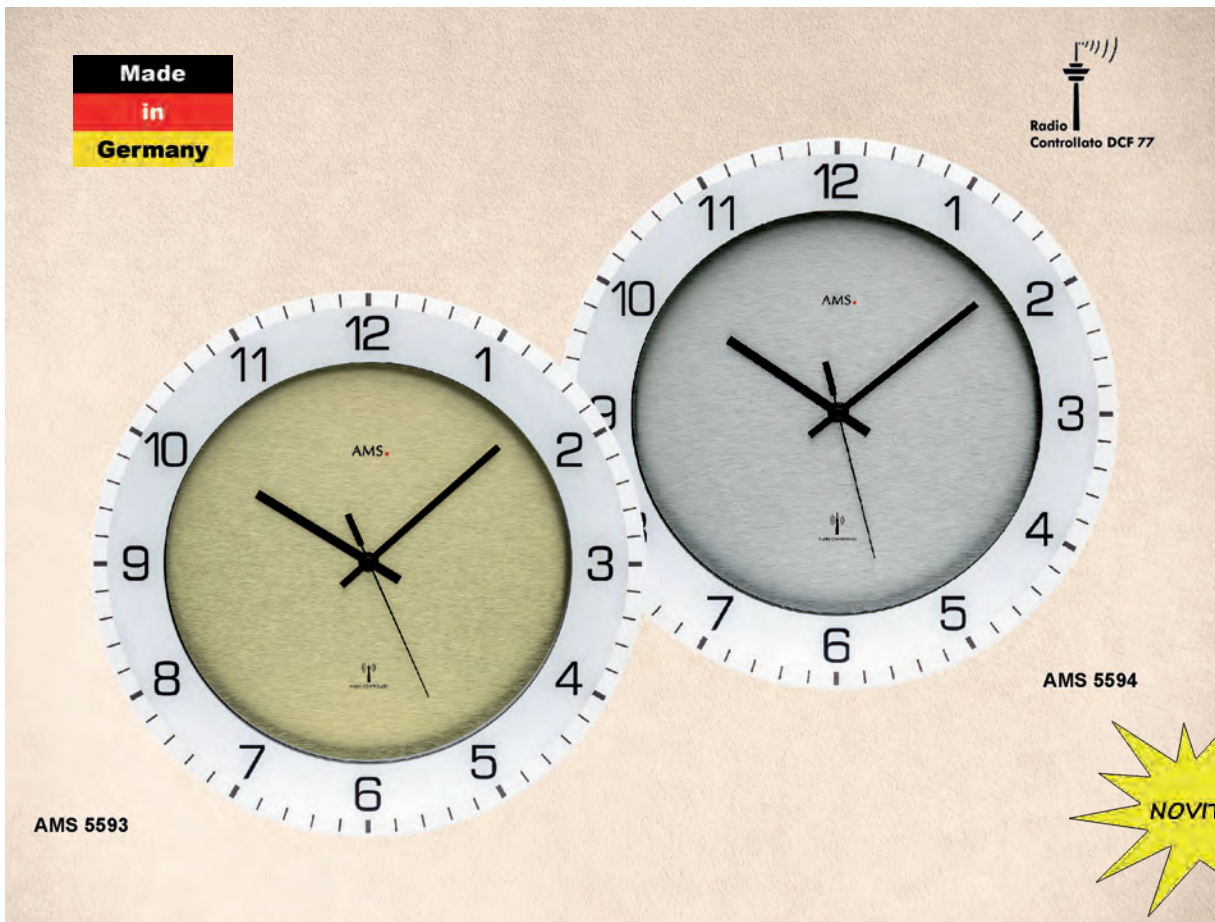

AMS 5593 - 5594 Orologio da muro Radiocontrollato. Cassa in vetro e alluminio. Ø 38 cm