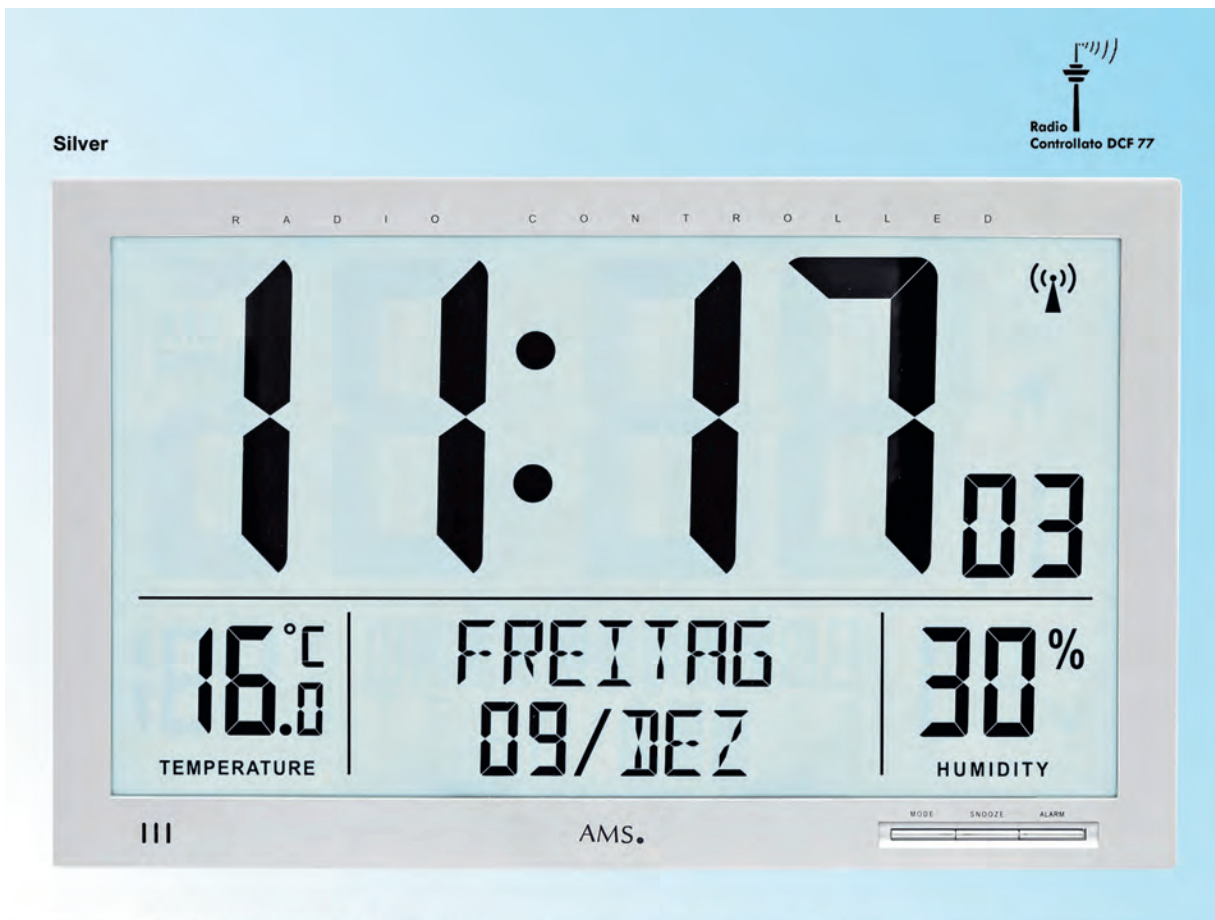

24,5 x 20,5 cm

AMS 5891

Radio Controllato DCF 77

NOVITÀ

AMS 5891 Orologio da muro Radiocontrollato analogico con indicazione Lcd di temperatura, calendario e umidità. Cassa in plastica.

23 x 37 cm

AMS 5887 Orologio da muro / da tavolo Radiocontrollato con temperatura, calendario e umidità
 Visualizzazione giorno e mese anche in italiano. Cassa in plastica 37 x 23 cm

AMS 5888 Orologio da muro / da tavolo Radiocontrollato con temperatura, calendario e umidità
 Visualizzazione giorno e mese anche in italiano. Cassa in plastica 37 x 23 cm

DV-5901 Cromata

DV-5901 Suoneria su campana. Cassa in metallo