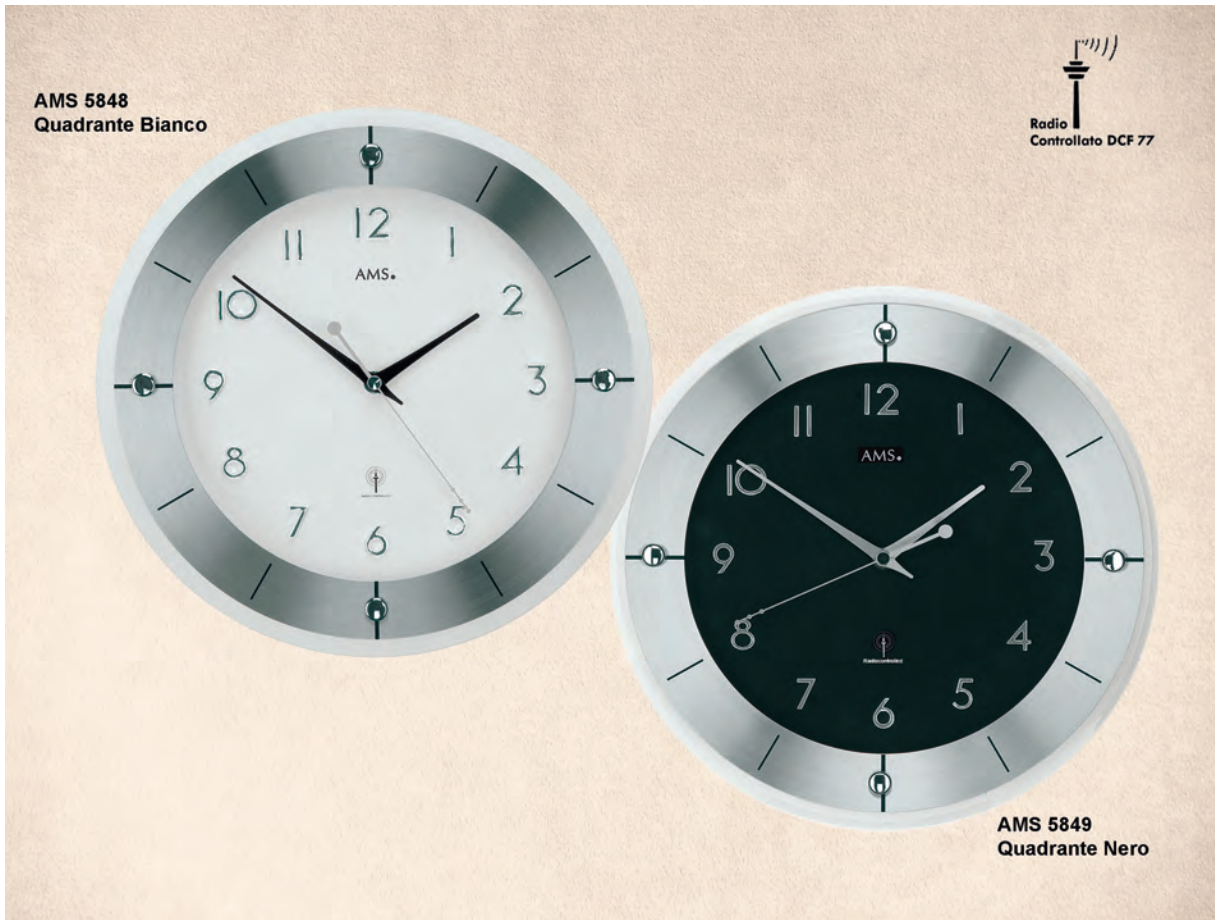

Radio
Controllato DCF 77

AMS 5512
Legno color rovere

AMS 5512/18
Legno color frassino

Made
in
Germany

AMS 5512 - 5512/18 Orologio da muro Radiocontrollato. Cassa in legno 27 x 27 cm

AMS 5557 Orologio da muro Radiocontrollato, cassa in plastica, vetro bombato. Ø 32 cm
AMS 5587 Orologio da muro Radiocontrollato, cassa in metallo, quadrante legno sonoma. Ø 30 cm

AMS 5560 - 5561 Orologio da muro Radiocontrollato. Cassa in legno Ø 35 cm

AMS 5848 - 5849 Orologio da muro Radiocontrollato. Cassa in vetro e alluminio Ø 31 cm

AMS 5959 - 5960 Orologio da muro Radiocontrollato. Cassa in plastica, vetro bombato Ø 32 cm