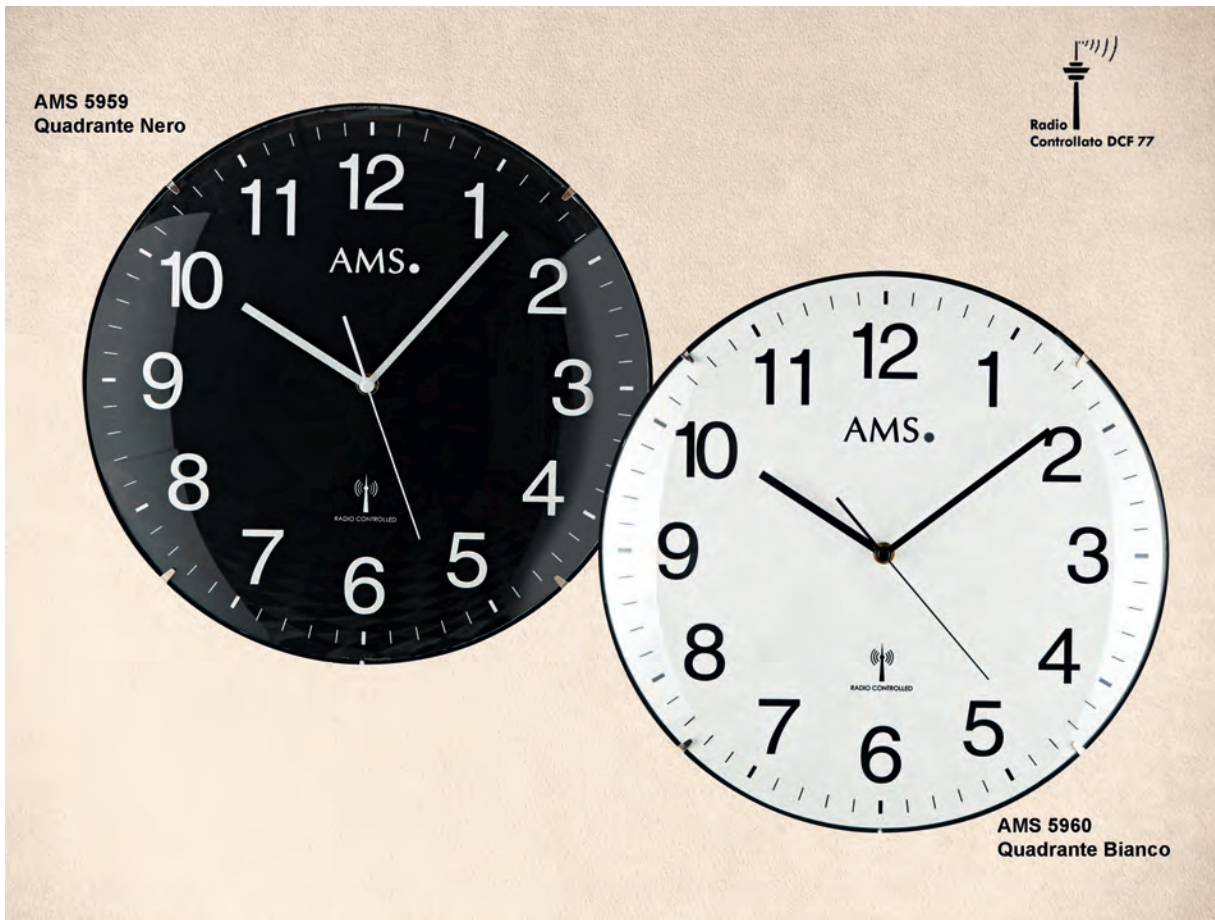

Radio
Controllato DCF 77

AMS 5512
Legno color rovere

AMS 5512/18
Legno color frassino

Made
in
Germany

AMS 5512 - 5512/18 Orologio da muro Radiocontrollato. Cassa in legno 27 x 27 cm

AMS 5557 Orologio da muro Radiocontrollato, cassa in plastica, vetro bombato. Ø 32 cm
AMS 5587 Orologio da muro Radiocontrollato, cassa in metallo, quadrante legno sonoma. Ø 30 cm

AMS 5560 - 5561 Orologio da muro Radiocontrollato. Cassa in legno Ø 35 cm

AMS 5848 - 5849 Orologio da muro Radiocontrollato. Cassa in vetro e alluminio Ø 31 cm

AMS 5959 - 5960 Orologio da muro Radiocontrollato. Cassa in plastica, vetro bombato Ø 32 cm