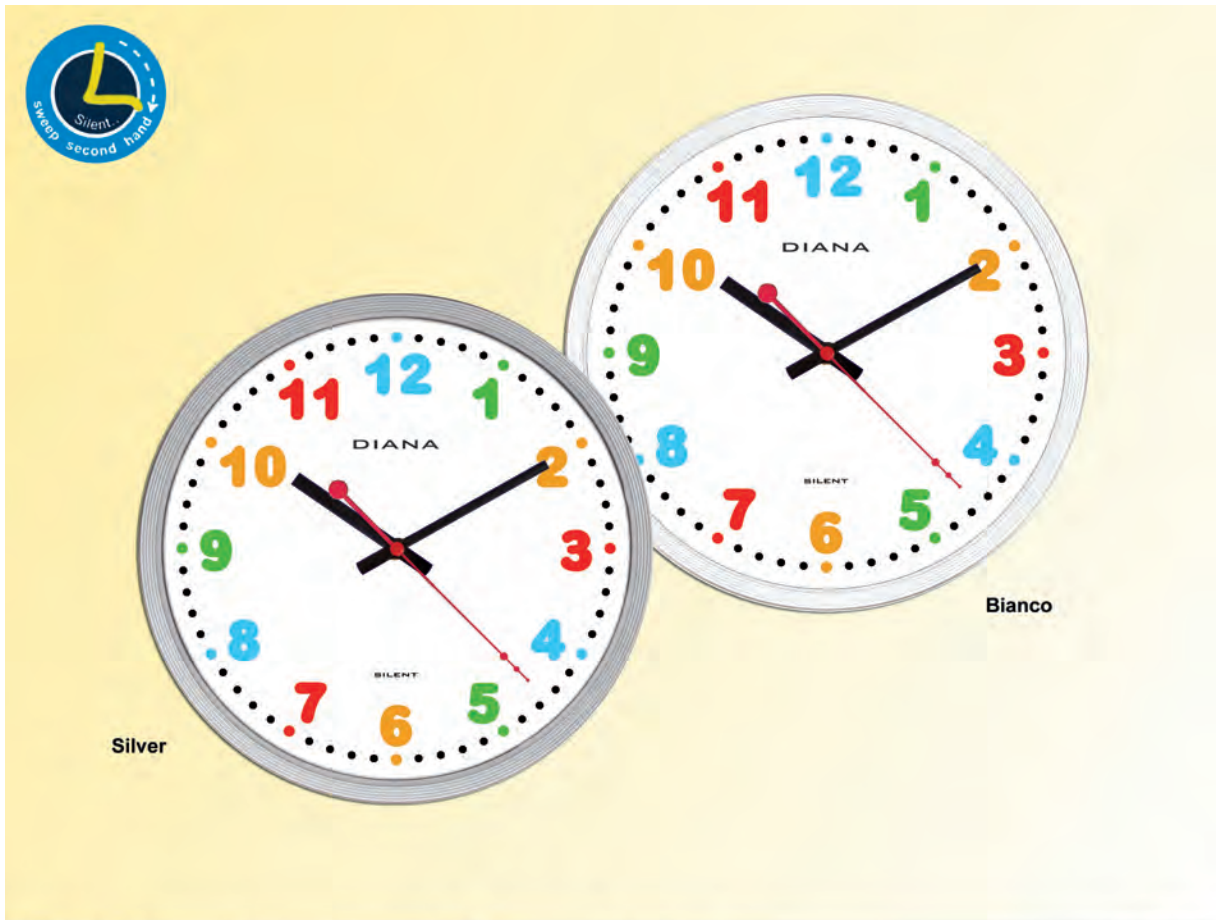

Nero

Bianco

Blu

111 025 Cassa in plastica, vetro minerale. Movimento silenzioso 28 x 28 cm

Nero

Bianco

Silver

111 039 Cassa in plastica, vetro minerale. Movimento silenzioso Ø 30 cm