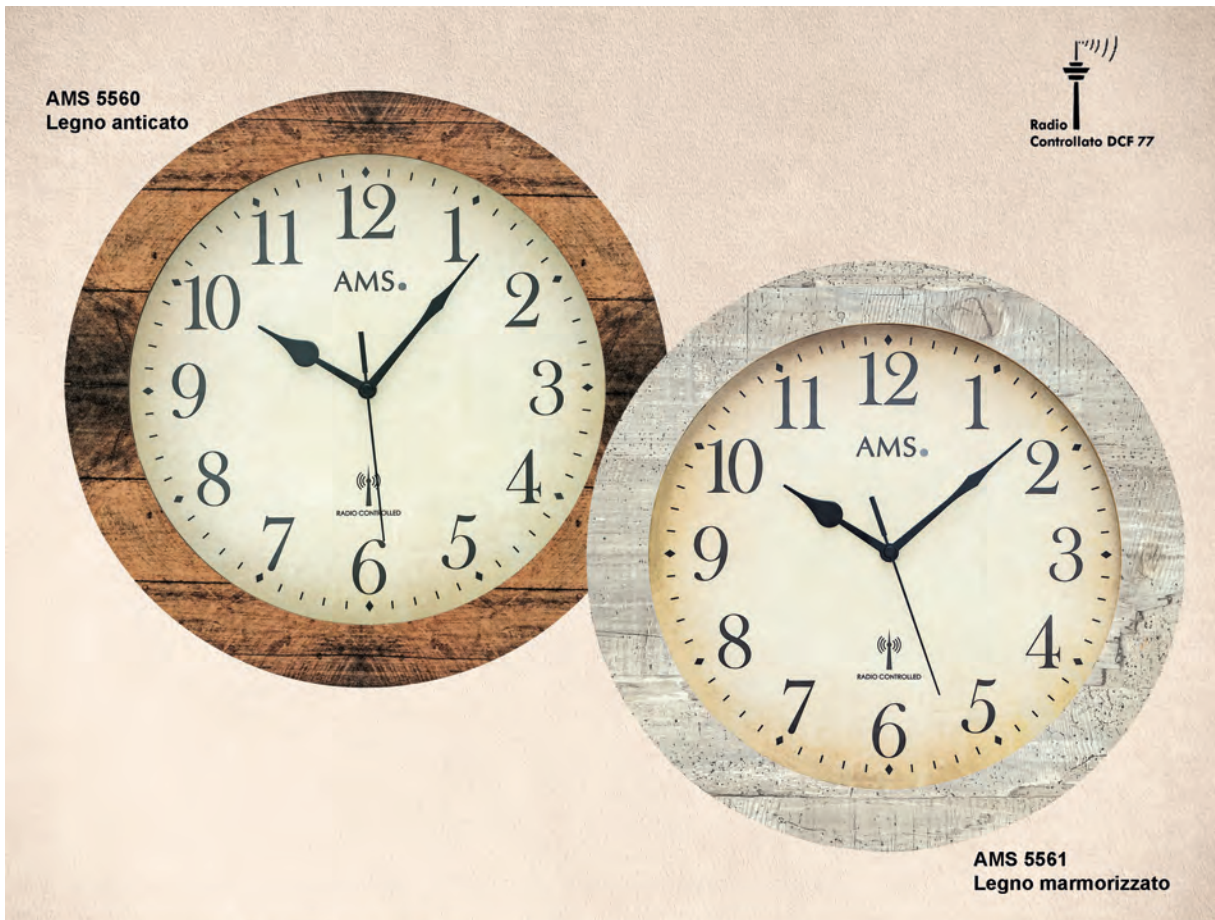

Radio
Controllato DCF 77

AMS 5512
Legno color rovere

AMS 5512/18
Legno color frassino

Made
in
Germany

AMS 5512 - 5512/18 Orologio da muro Radiocontrollato. Cassa in legno 27 x 27 cm

AMS 5557 Orologio da muro Radiocontrollato, cassa in plastica, vetro bombato. Ø 32 cm
AMS 5587 Orologio da muro Radiocontrollato, cassa in metallo, quadrante legno sonoma. Ø 30 cm

AMS 5560 - 5561 Orologio da muro Radiocontrollato. Cassa in legno Ø 35 cm

AMS 5848 - 5849 Orologio da muro Radiocontrollato. Cassa in vetro e alluminio Ø 31 cm

AMS 5959 - 5960 Orologio da muro Radiocontrollato. Cassa in plastica, vetro bombato Ø 32 cm