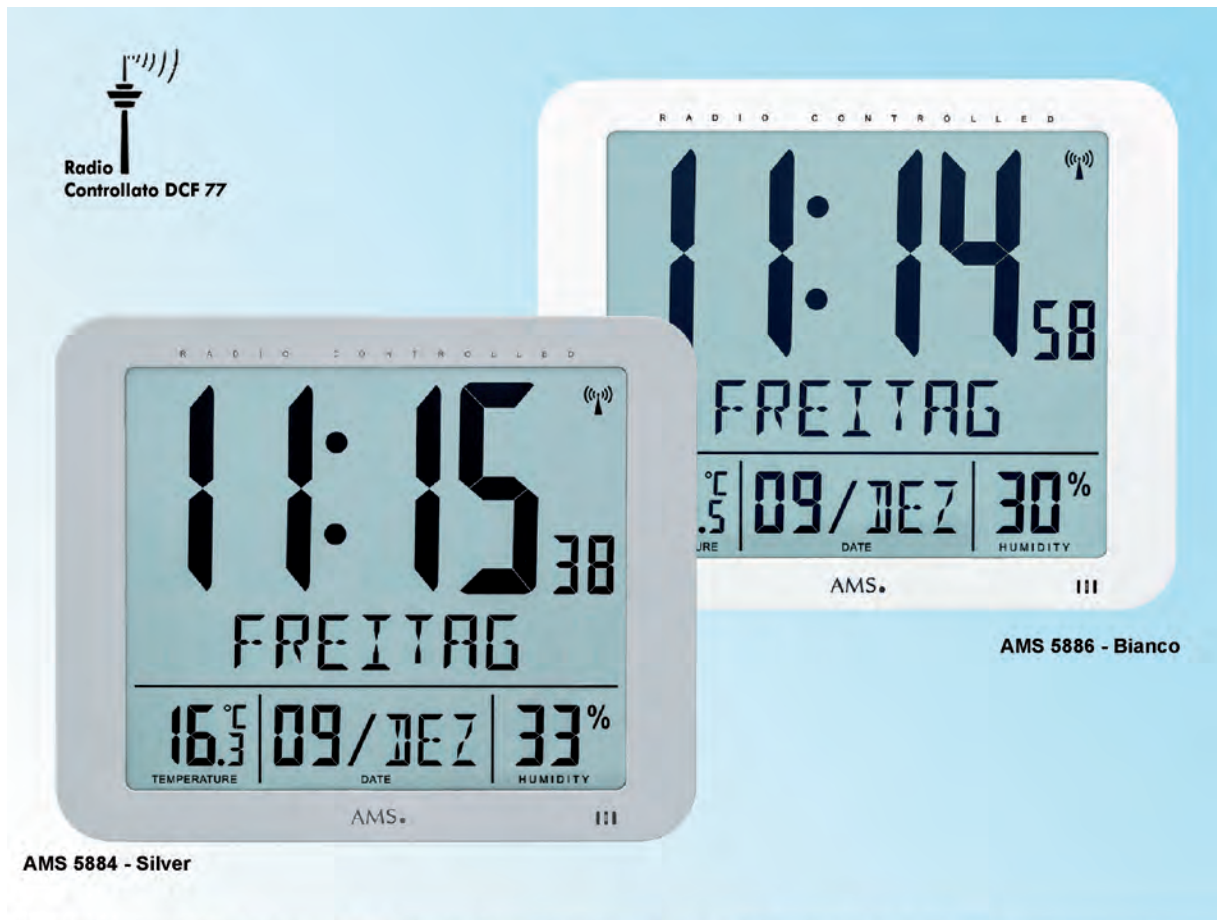

AMS 5884 - Silver

AMS 5886 - Bianco

AMS 5884 Orologio da muro / da tavolo Radiocontrollato con temperatura, calendario e umidità

AMS 5886 Visualizzazione giorno e mese anche in italiano. Cassa in plastica

24,5 x 20,5 cm