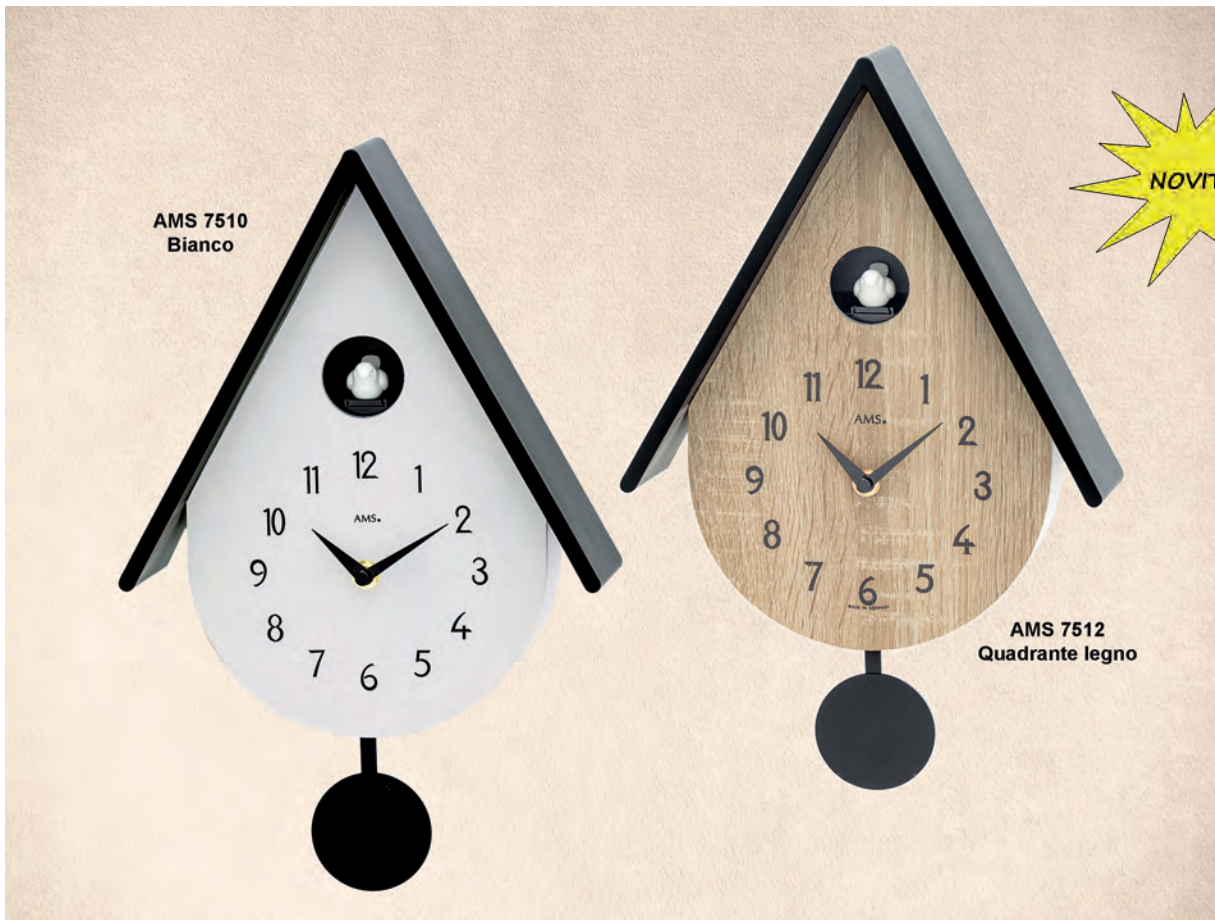

AMS 7510 Orologio a kuckuck moderno, struttura e quadrante in plastica
AMS 7512 Orologio a kuckuck moderno, struttura in plastica e quadrante in legno sonoma 23 x 29 cm