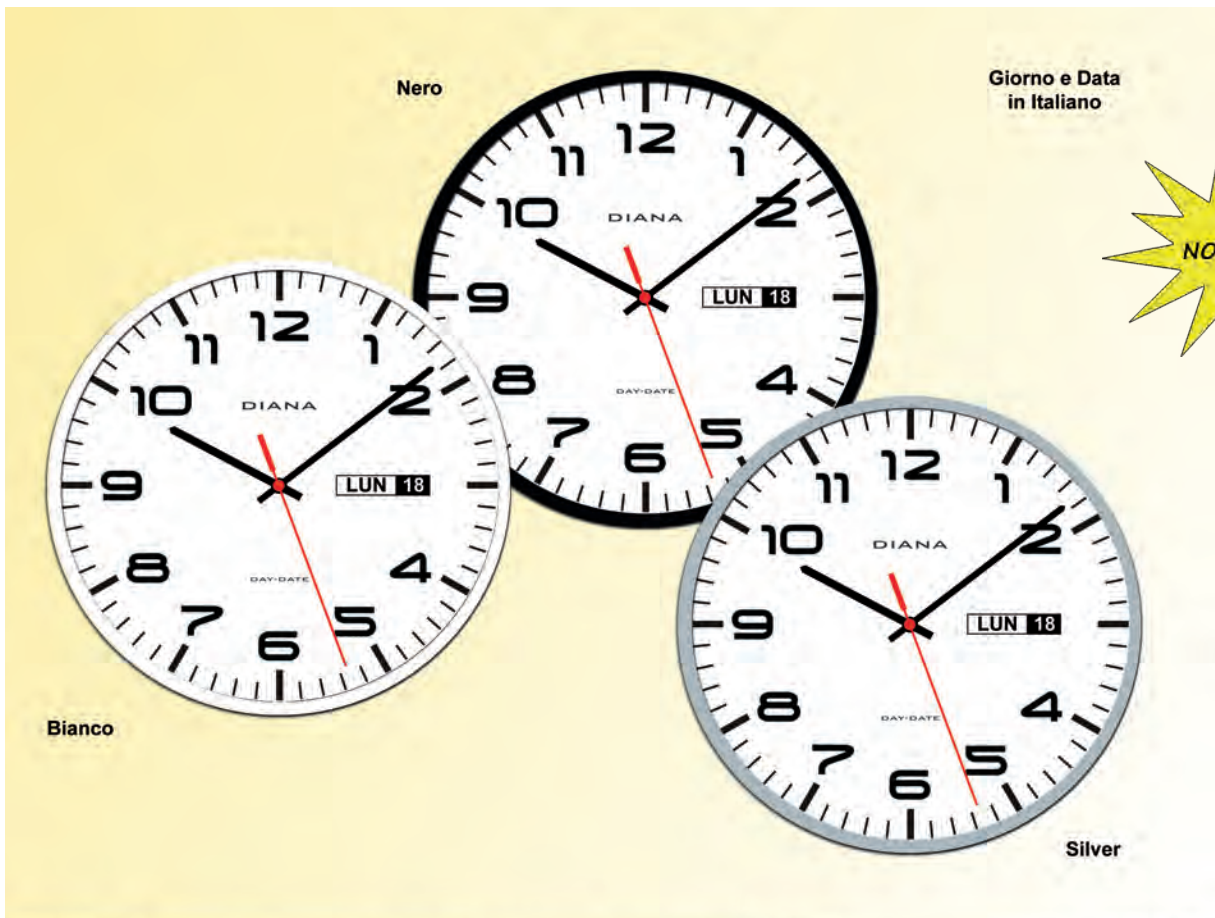

Nero

Azzurro

Bianco

Silver

111 739 Cassa in plastica, numeri in rilievo !!!! Movimento silenzioso

Ø 25,5 cm

103 449 Cassa in plastica, vetro minerale. Indicazione giorno e data in italiano

Ø 30,5 cm