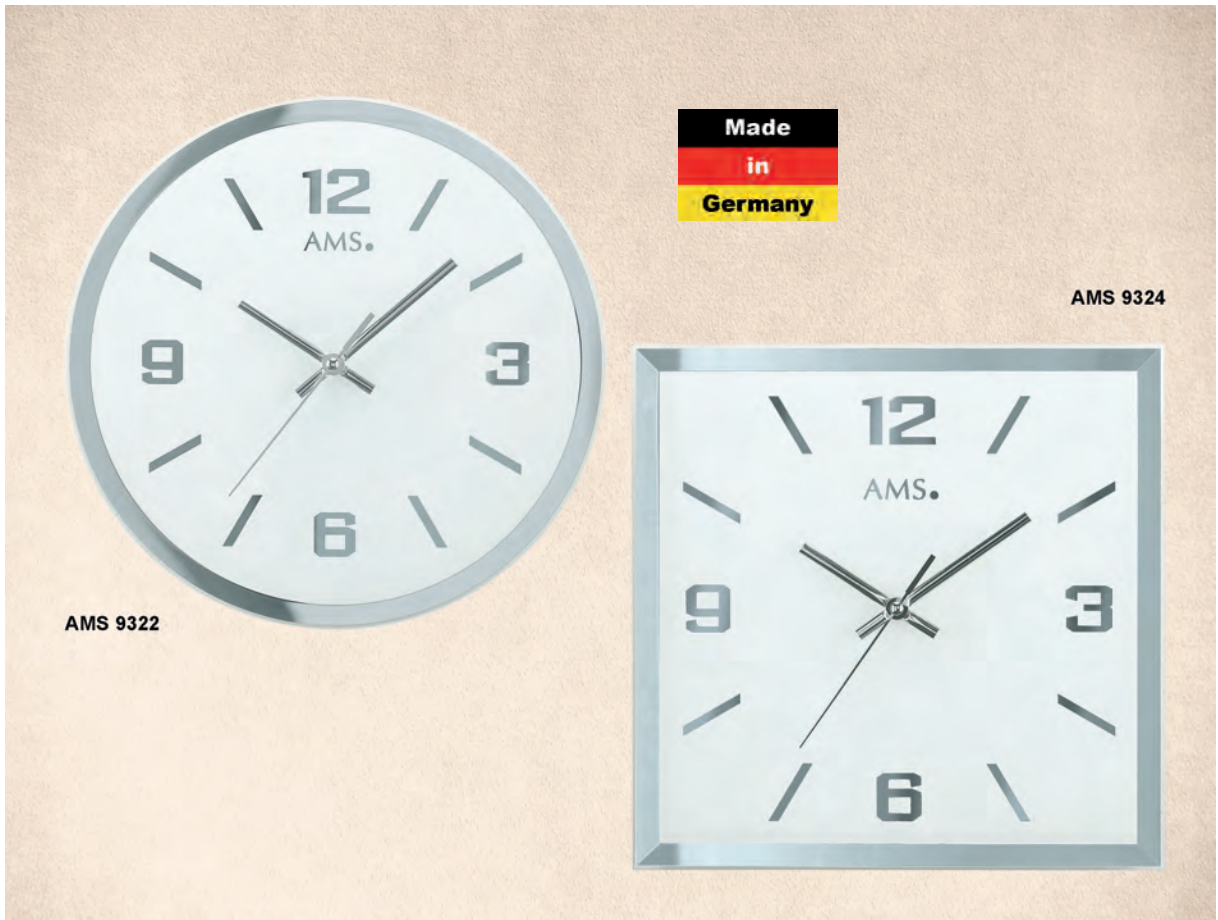

Made
in
Germany

AMS 9322

AMS 9324

AMS 9322 Orologio da muro, cassa in vetro a specchio. Movimento silenzioso
AMS 9324 Orologio da muro, cassa in vetro a specchio. Movimento silenzioso

Ø 27 cm
27 x 27 cm