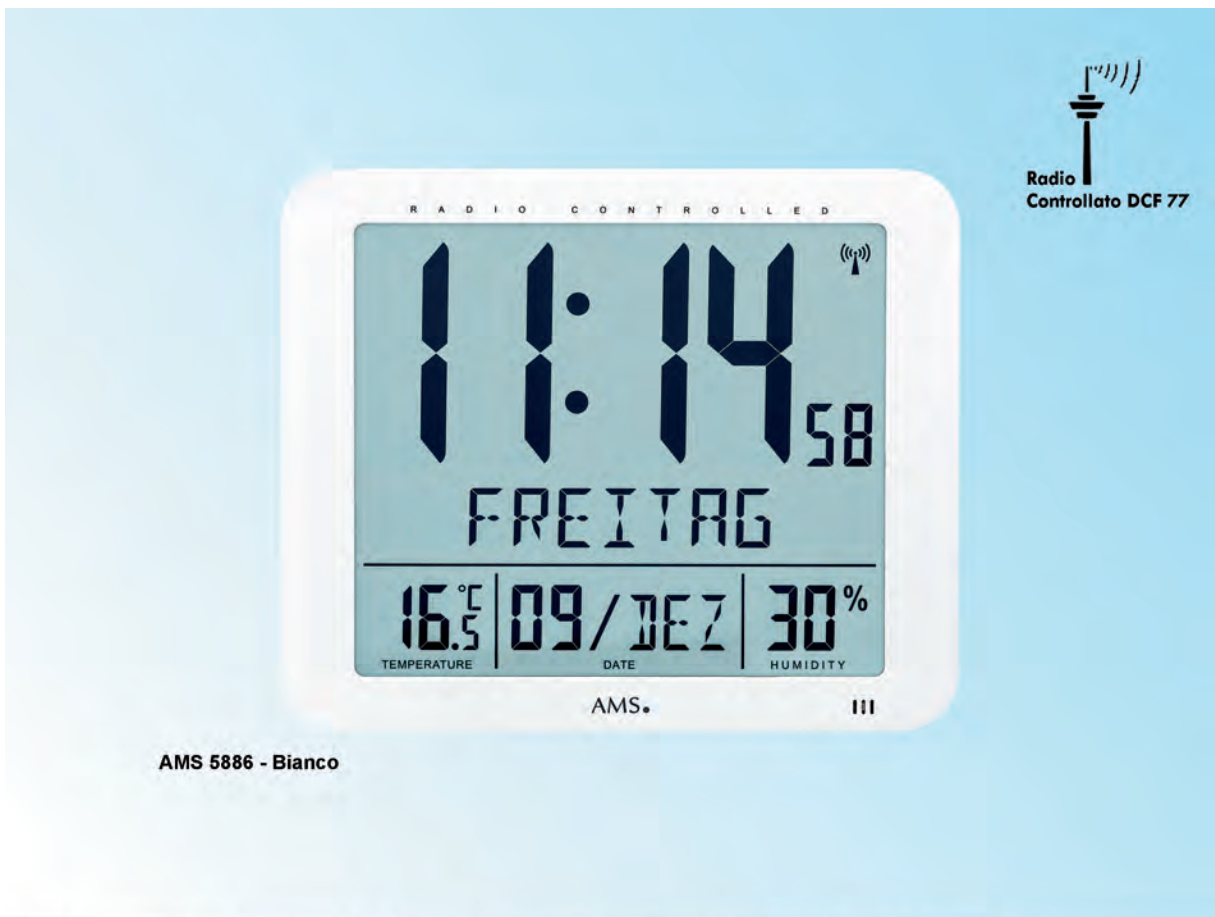

AMS 5886 - Bianco

AMS 5886 Orologio da muro / da tavolo Radiocontrollato con temperatura, calendario e umidità
Visualizzazione giorno e mese anche in italiano. Cassa in plastica 24,5 x 20,5 cm