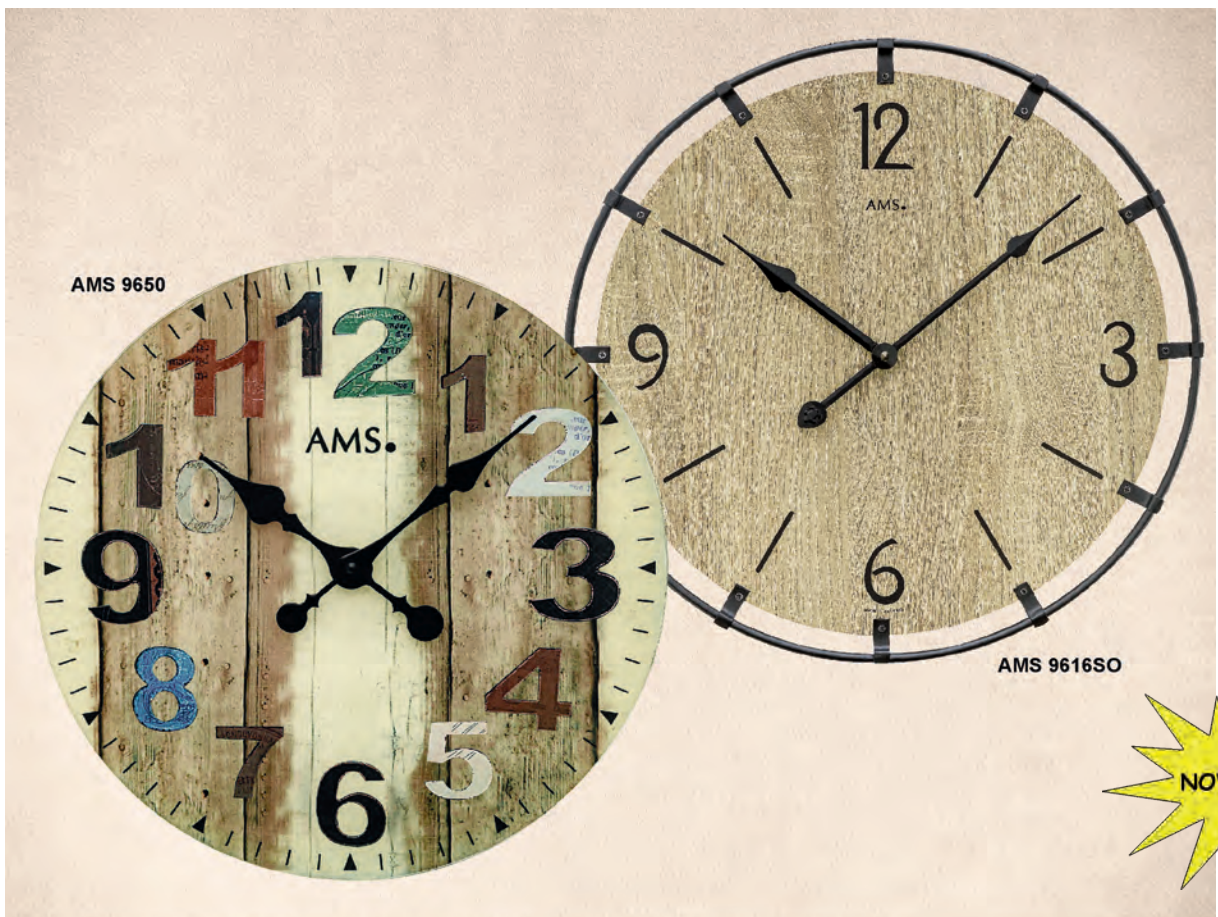

40 x 67 cm  
24 x 54 cm

**AMS 9423** Orologio da muro, cassa in Mdf, vetro bombato e numeri in rilievo Ø 30 cm  
**AMS 9428** Orologio da muro, cassa in vetro con inserti in legno a rilievo 40 x 17 cm

**AMS 9424** Orologio da muro, cassa in vetro serigrafato Ø 35 cm  
**AMS 9425** Orologio da muro, cassa in vetro serigrafato 40 x 40 cm

AMS 9569 - 9570 Orologio da muro, cassa in legno, numeri a rilievo 50 x 50 cm

AMS 9538 - 9539 Orologio da muro, cassa in legno, numeri a rilievo Ø 50 cm

AMS 9648 Orologio da muro, struttura in metallo con inserti in legno

Ø 50 cm

AMS 9616SO Orologio da muro, struttura esterna in metallo, quadrante legno sonoma.  
AMS 9650 Orologio da muro, cassa in vetro serigrafato.

Ø 40 cm  
Ø 40 cm

**AMS 9535** Orologio da muro, cassa in legno anticato Ø 40 cm  
**AMS 9463** Orologio da muro, cassa in metallo con barometro-igrometro-termometro Ø 42 cm