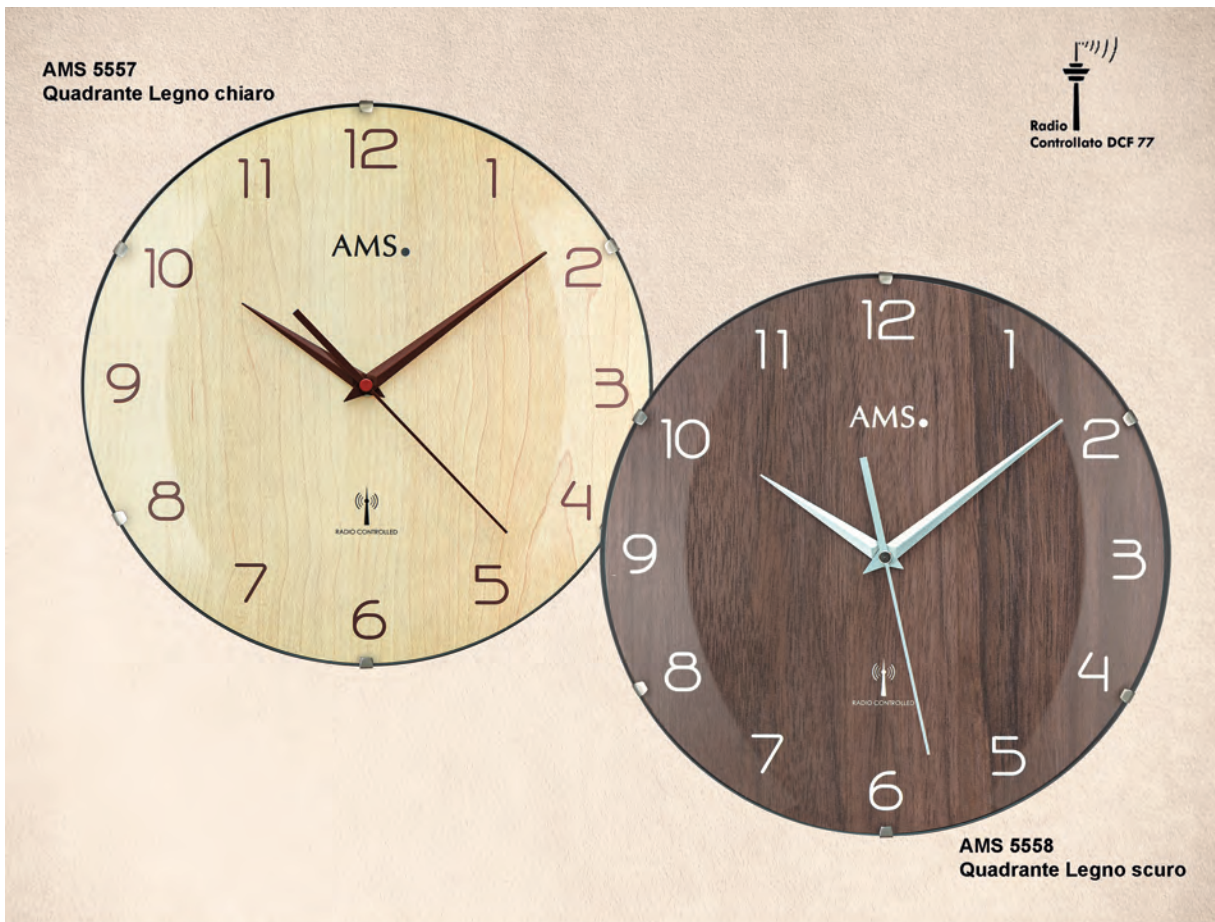

Made  
in  
Germany

Made  
in  
Germany

**AMS 7207/1** 62 x 23 cm  
Legno noce e alluminio  
Quadrante in vetro

Radio  
Controllato DCF 77

AMS 5832

AMS 5834

Made  
in  
Germany

AMS 5832 - 5834 Orologio da muro Radiocontrollato, cassa in legno color noce 29 x 29 cm

Radio  
Controllato DCF 77

AMS 5512  
Legno color rovere

AMS 5512/18  
Legno color frassino

Made  
in  
Germany

AMS 5512 - 5512/18 Orologio da muro Radiocontrollato. Cassa in legno 27 x 27 cm

**AMS 5557 - 5558** Orologio da muro Radiocontrollato. Cassa in vetro bombato e legno Ø 32 cm

**AMS 5560 - 5561** Orologio da muro Radiocontrollato. Cassa in legno Ø 35 cm

AMS 5848 - 5849 Orologio da muro Radiocontrollato. Cassa in vetro e alluminio Ø 31 cm

AMS 5959 - 5960 Orologio da muro Radiocontrollato. Cassa in vetro bombato e alluminio Ø 32 cm