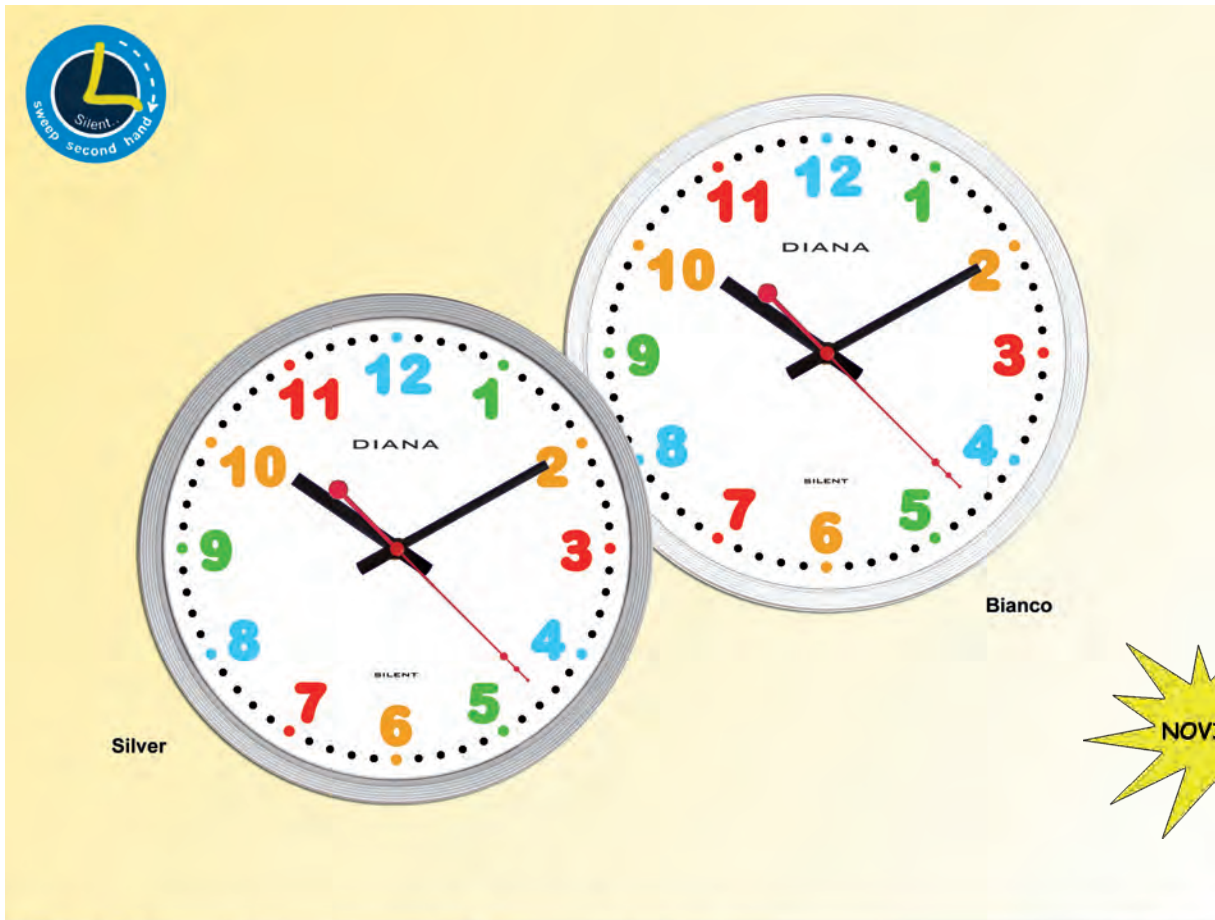

111 069 Cassa in plastica, vetro minerale. **Movimento silenzioso**

Ø 30 cm