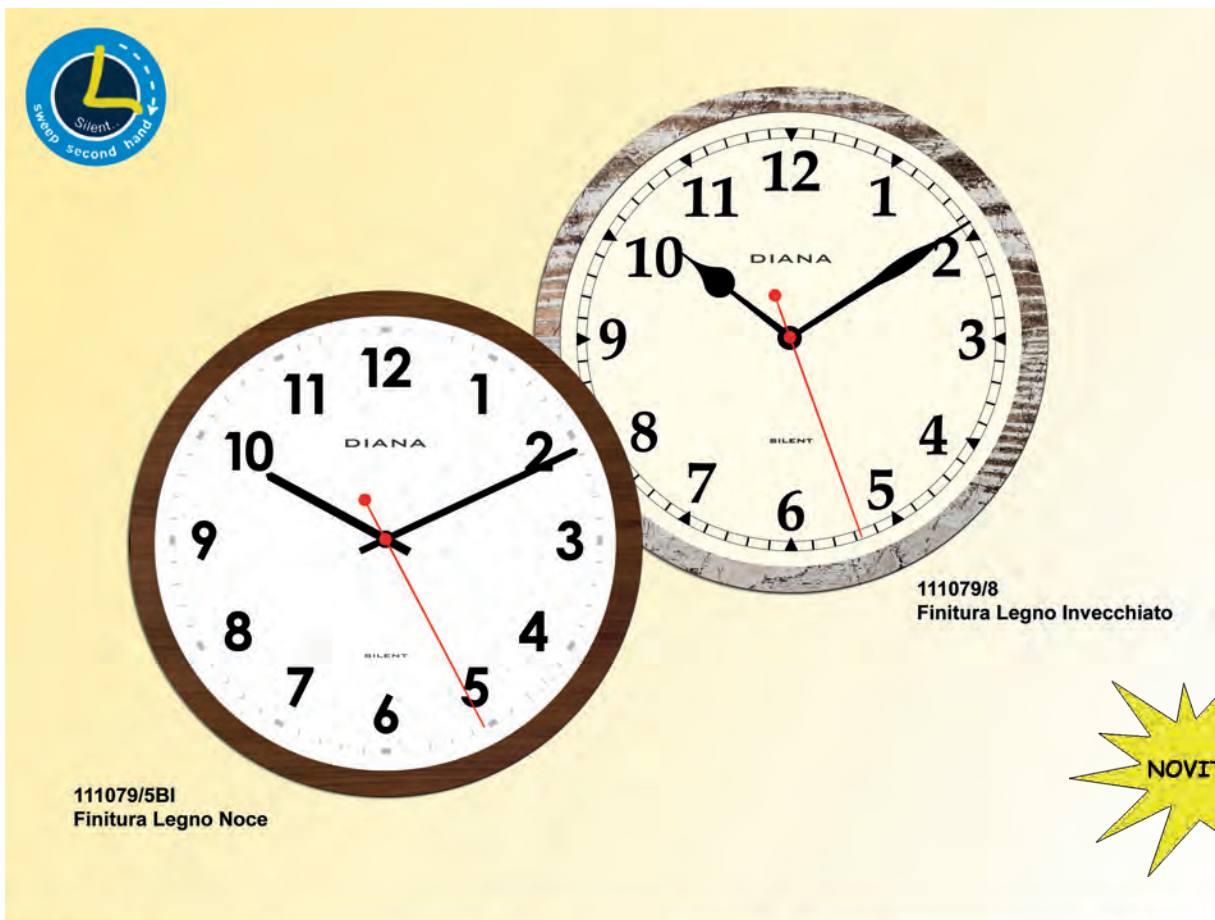

111079/5BI
Finitura Legno Noce

111 079 Cassa in plastica, stampata a caldo. Vetro minerale. **Movimento silenzioso** Ø 30,5 cm