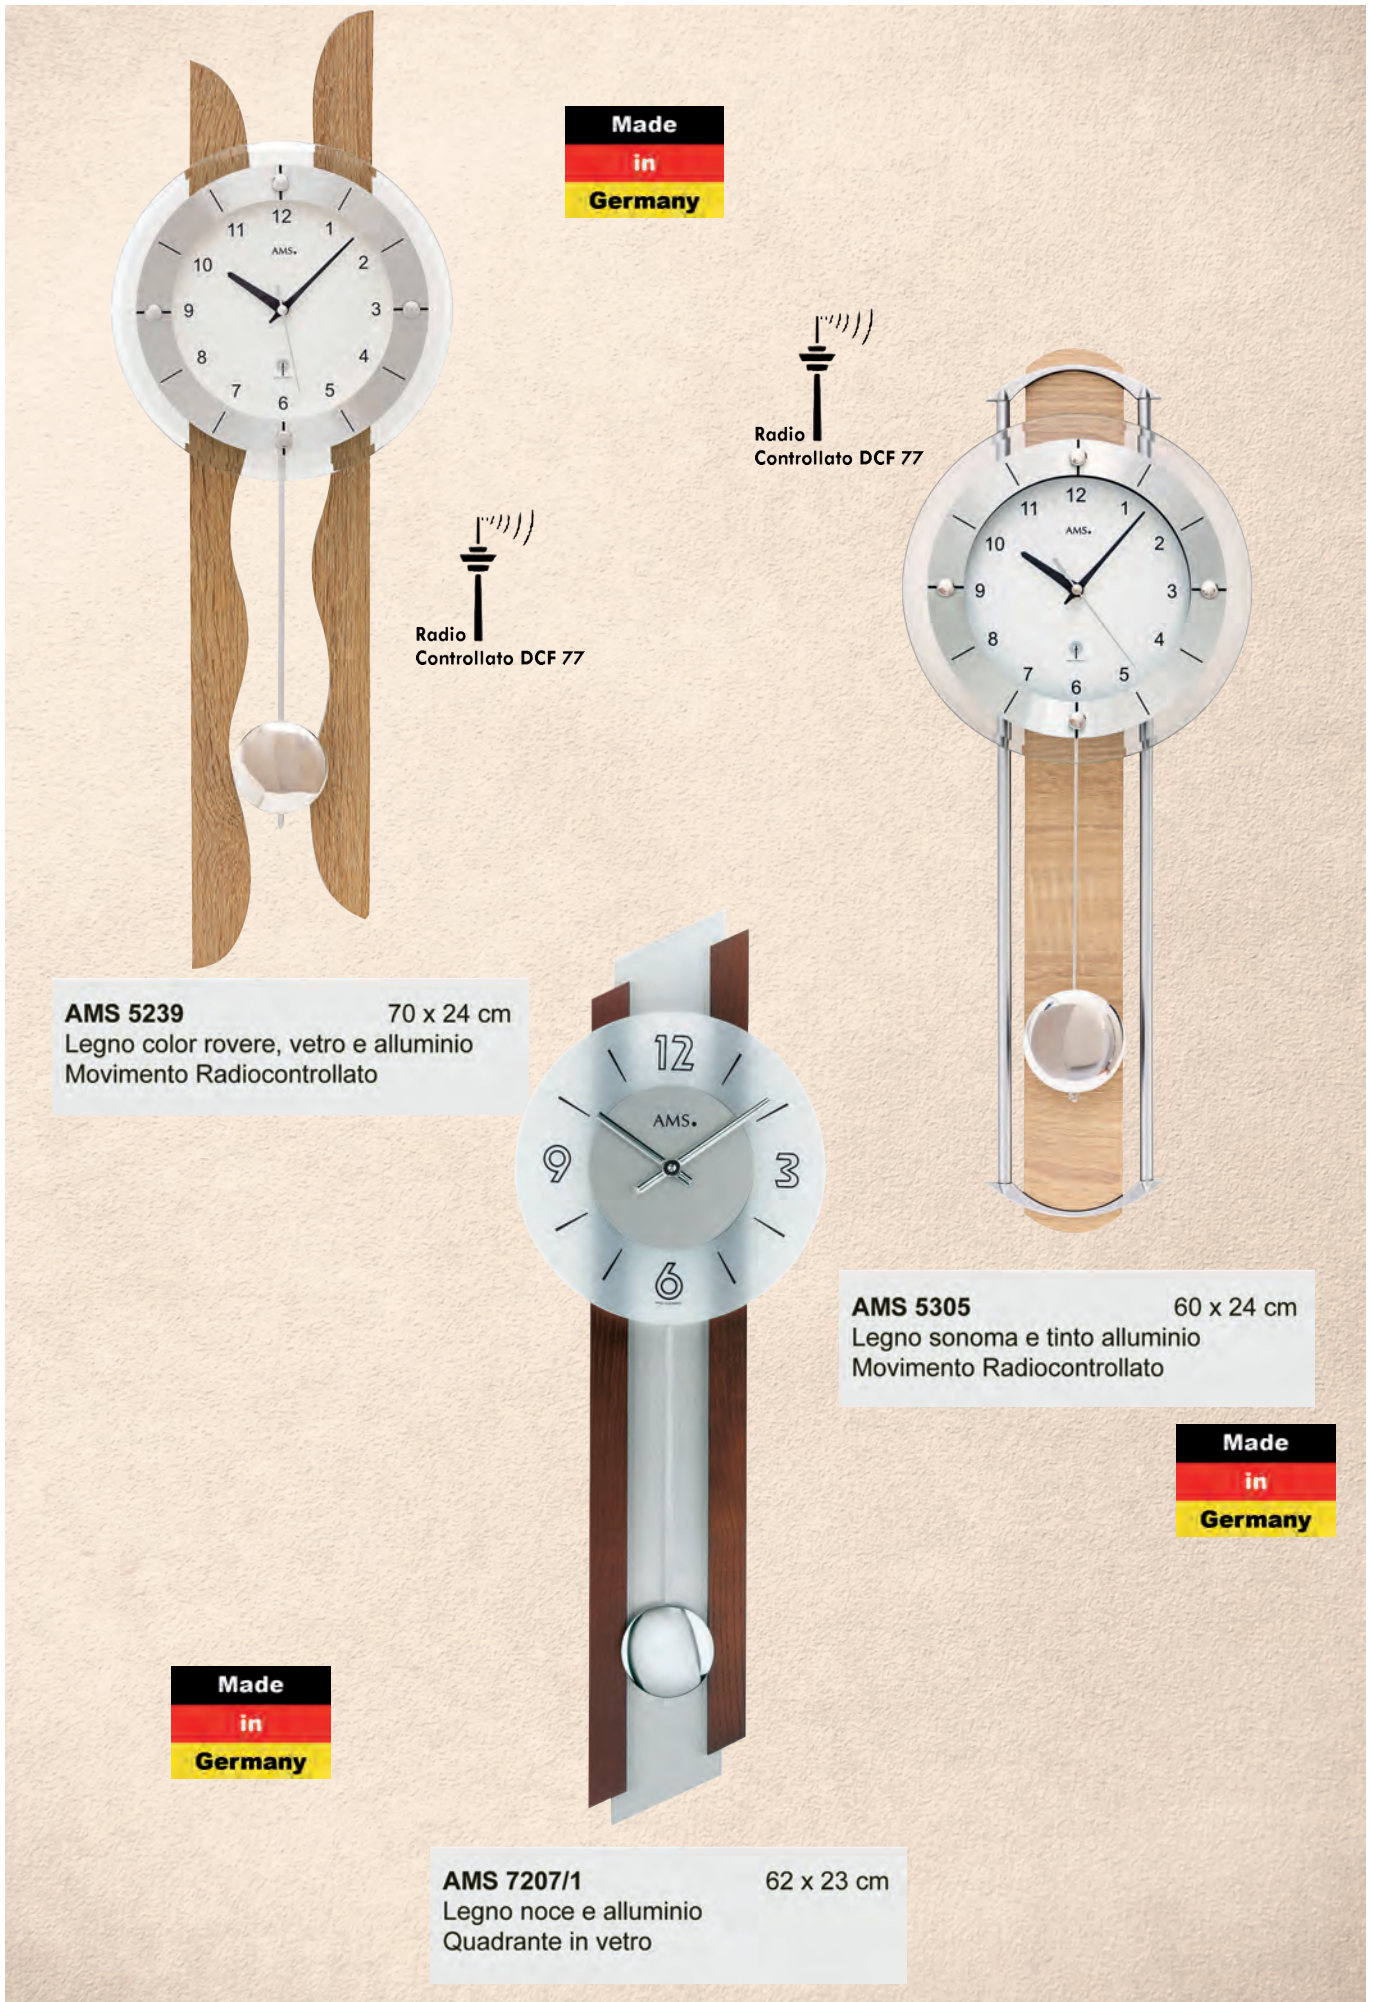

Made
in
Germany

Radio
Controllato DCF 77

Radio
Controllato DCF 77

AMS 5239 70 x 24 cm
Legno color rovere, vetro e alluminio
Movimento Radiocontrollato

AMS 5305 60 x 24 cm
Legno sonoma e tinto alluminio
Movimento Radiocontrollato

Made
in
Germany

Made
in
Germany

AMS 7207/1 62 x 23 cm
Legno noce e alluminio
Quadrante in vetro