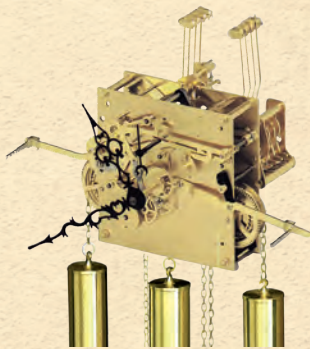

Made
in
Germany

Movimento Kieninger KR
con carica 8 giorni