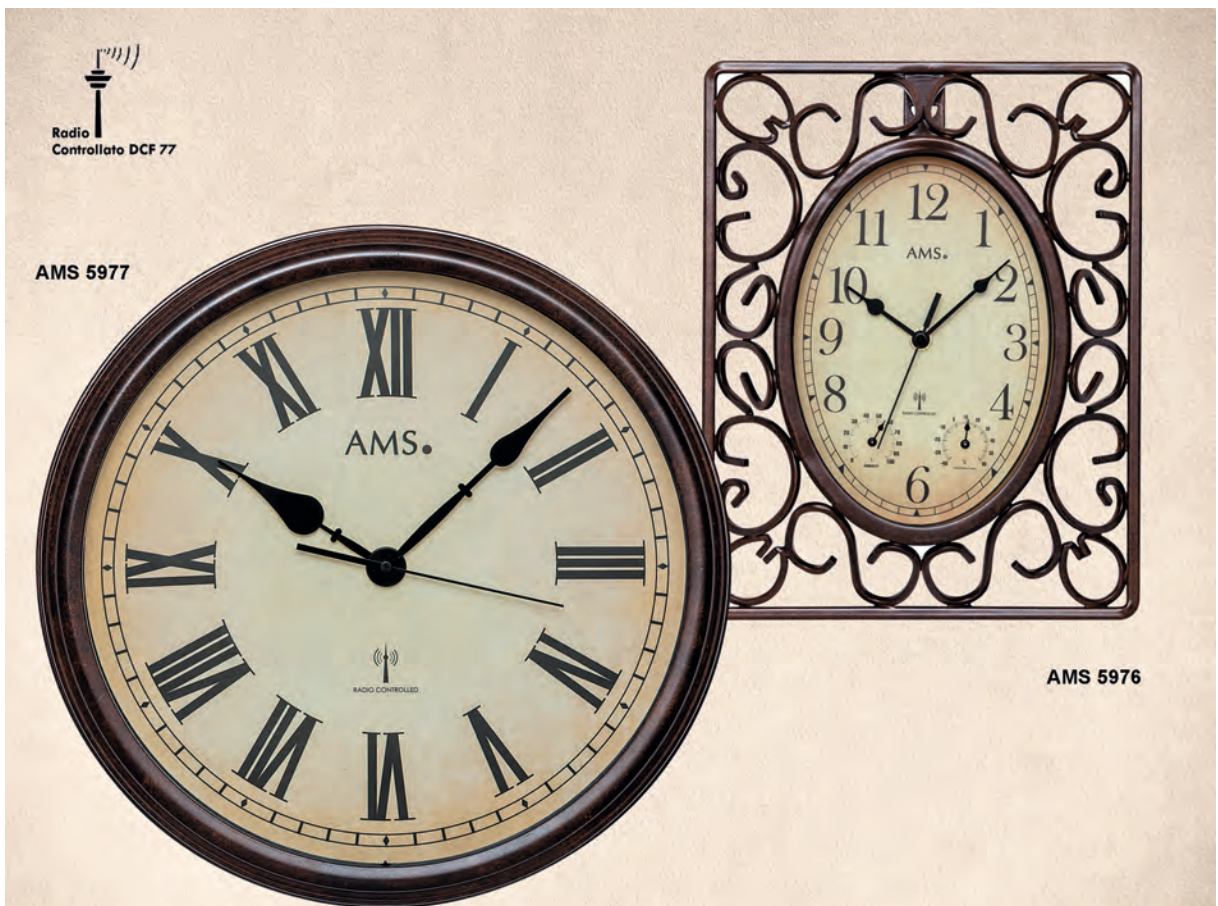

AMS 5976 Orologio da muro Radiocontrollato, cassa in metallo con termometro e igrometro
AMS 5977 Orologio da muro Radiocontrollato, cassa in metallo anticato

23 x 31 cm
Ø 42 cm