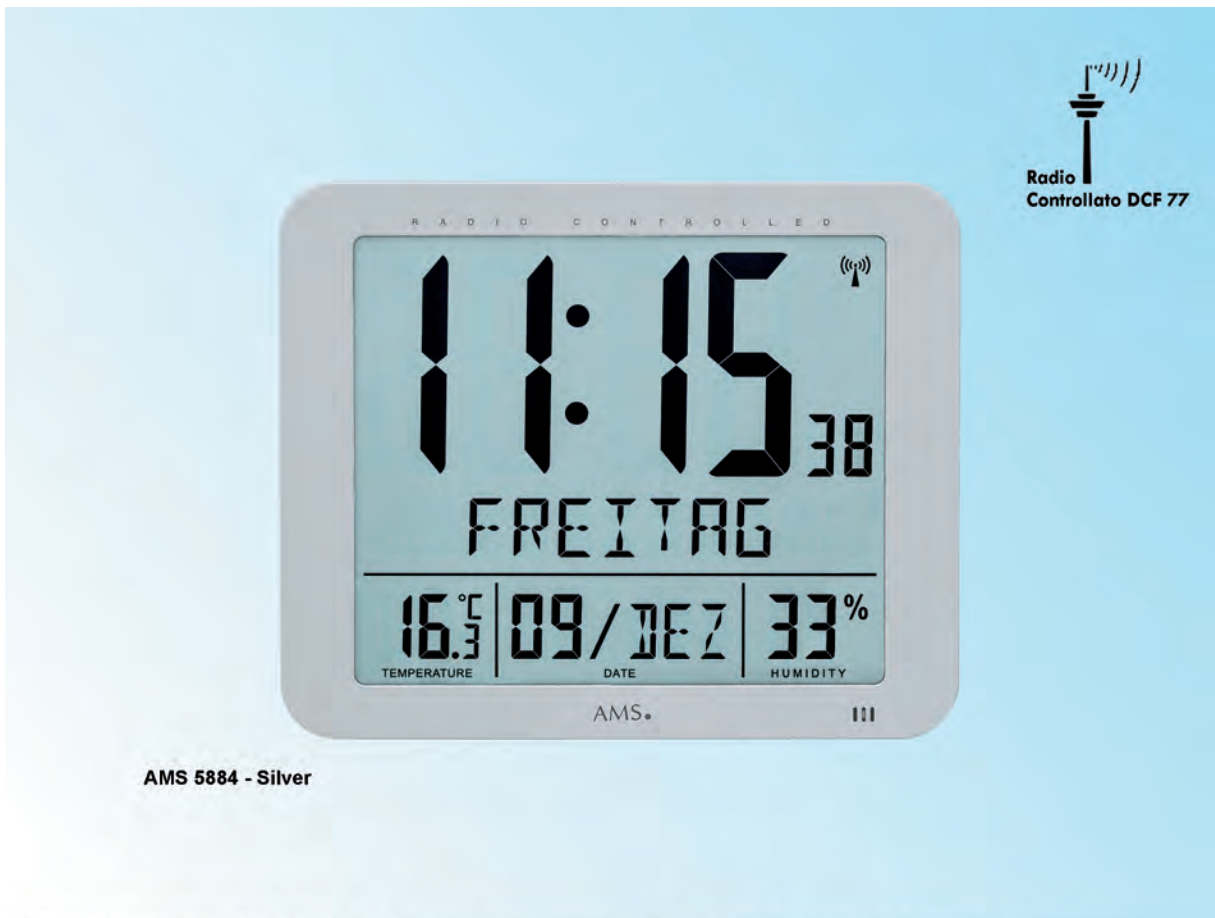

AMS 5884 - Silver

AMS 5884 Orologio da muro / da tavolo Radiocontrollato con temperatura, calendario e umidità
Visualizzazione giorno e mese anche in italiano. Cassa in plastica 24,5 x 20,5 cm