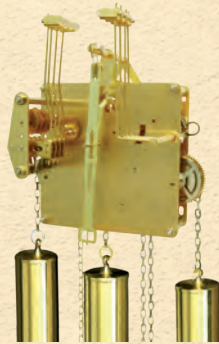

Ø 50 cm

AMS 9537 - 9566 Orologio da muro Big !!!!, struttura in metallo

Ø 60 cm

AMS 9488 Orologio da muro Big !!!!, struttura in metallo laccato

Ø 80 cm

Made  
in  
Germany

Movimento Hermle 451 con  
carica 8 giorni