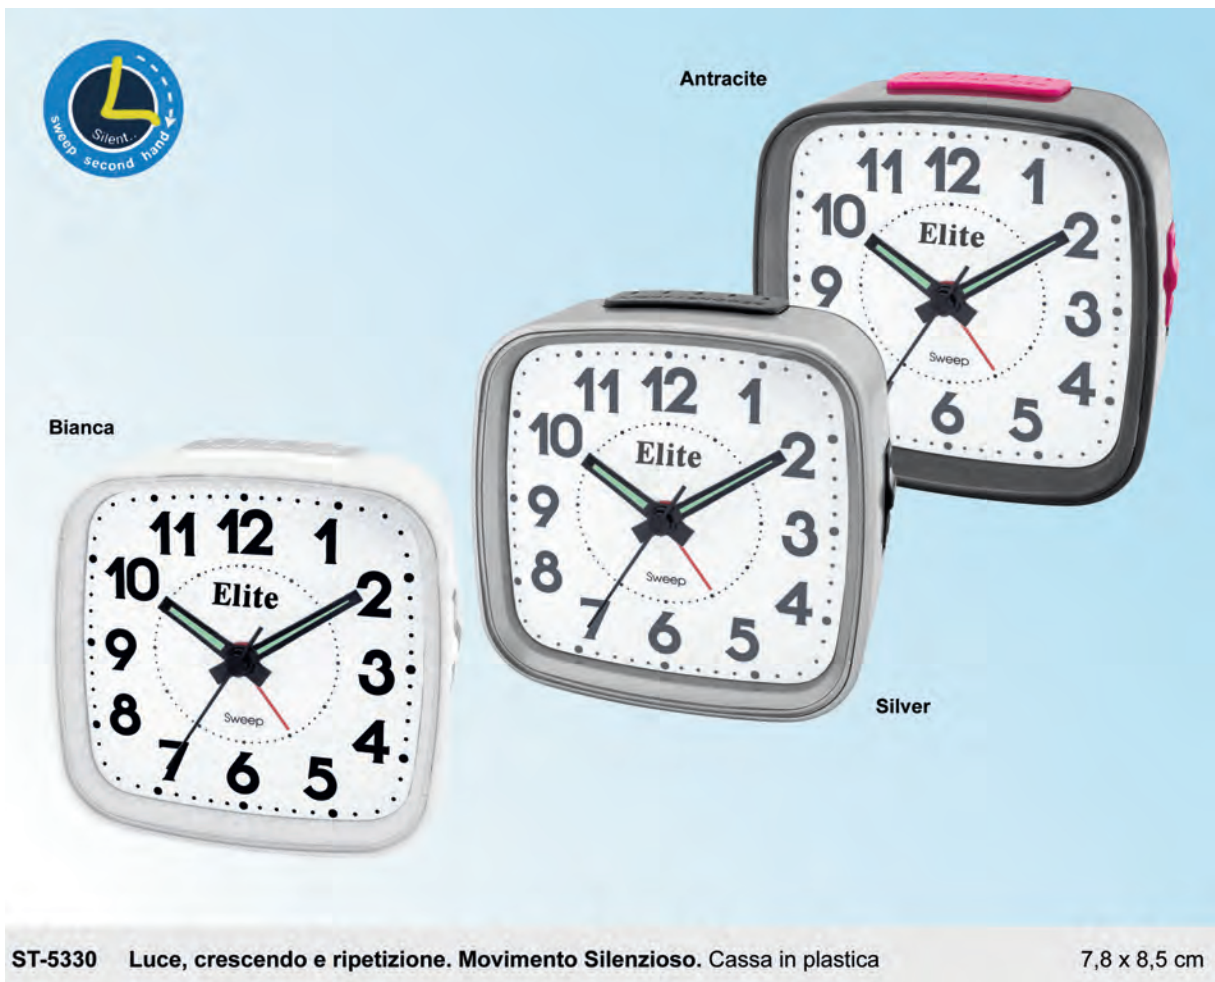

ST-5330 Luce, crescendo e ripetizione. Movimento Silenzioso. Cassa in plastica

7,8 x 8,5 cm