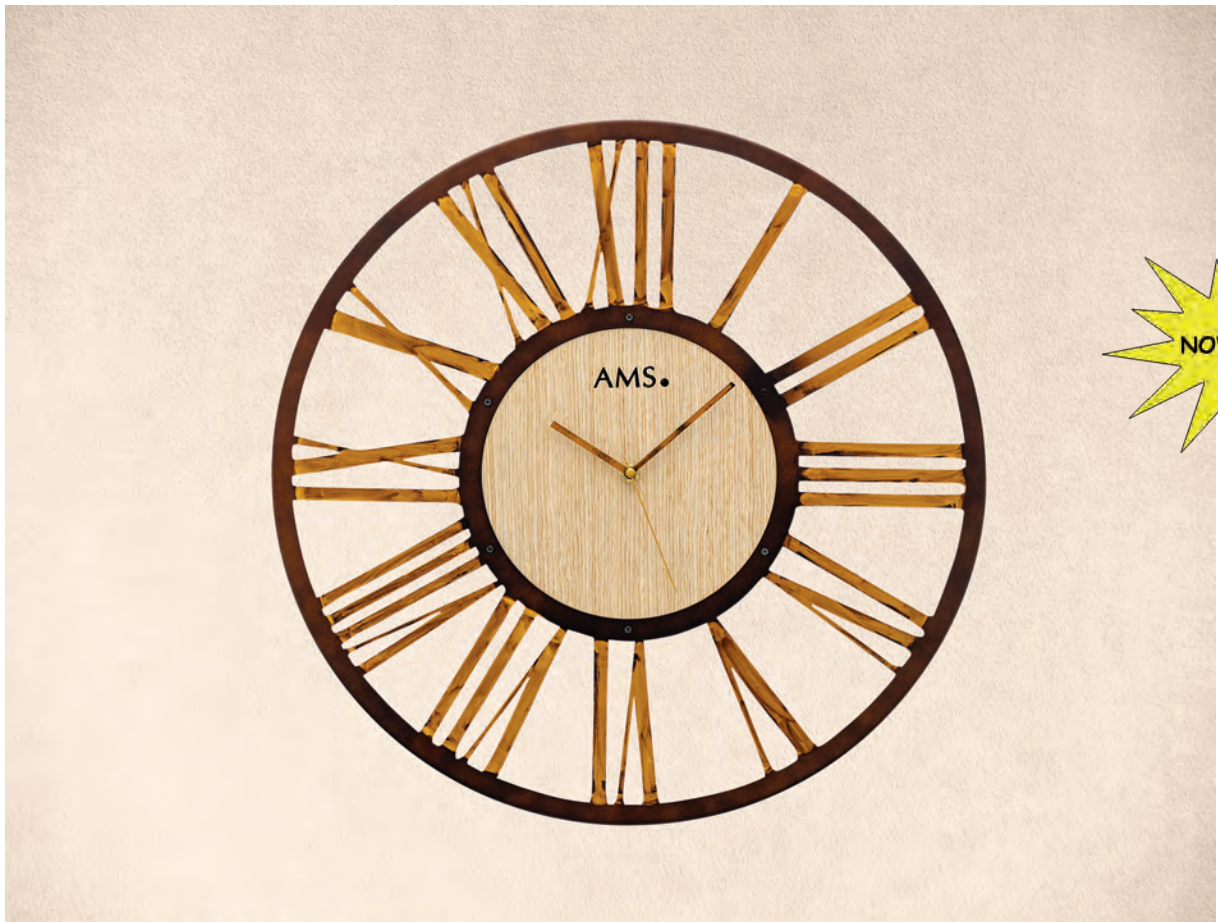

40 x 67 cm  
24 x 54 cm

**AMS 9423** Orologio da muro, cassa in Mdf, vetro bombato e numeri in rilievo Ø 30 cm  
**AMS 9428** Orologio da muro, cassa in vetro con inserti in legno a rilievo 40 x 17 cm

**AMS 9424** Orologio da muro, cassa in vetro serigrafato Ø 35 cm  
**AMS 9425** Orologio da muro, cassa in vetro serigrafato 40 x 40 cm

AMS 9569 - 9570 Orologio da muro, cassa in legno, numeri a rilievo 50 x 50 cm

AMS 9538 - 9539 Orologio da muro, cassa in legno, numeri a rilievo Ø 50 cm

AMS 9648 Orologio da muro, struttura in metallo con inserti in legno