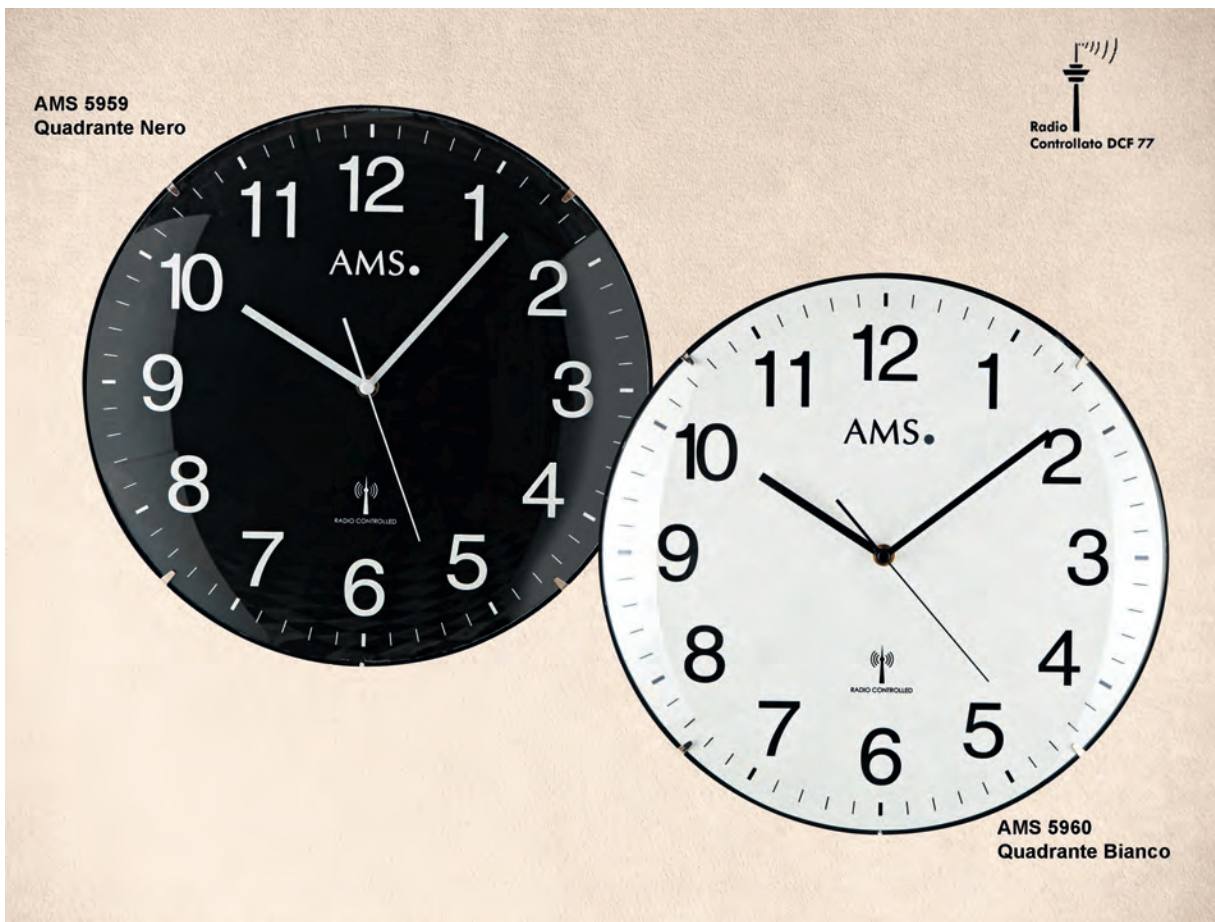

Radio  
Controllato DCF 77

AMS 5512  
Legno color rovere

AMS 5512/18  
Legno color frassino

Made  
in  
Germany

AMS 5512 - 5512/18 Orologio da muro Radiocontrollato. Cassa in legno 27 x 27 cm

**AMS 5557 - 5558** Orologio da muro Radiocontrollato. Cassa in vetro bombato e legno Ø 32 cm

**AMS 5560 - 5561** Orologio da muro Radiocontrollato. Cassa in legno Ø 35 cm

AMS 5848 - 5849 Orologio da muro Radiocontrollato. Cassa in vetro e alluminio Ø 31 cm

AMS 5959 - 5960 Orologio da muro Radiocontrollato. Cassa in vetro bombato e alluminio Ø 32 cm