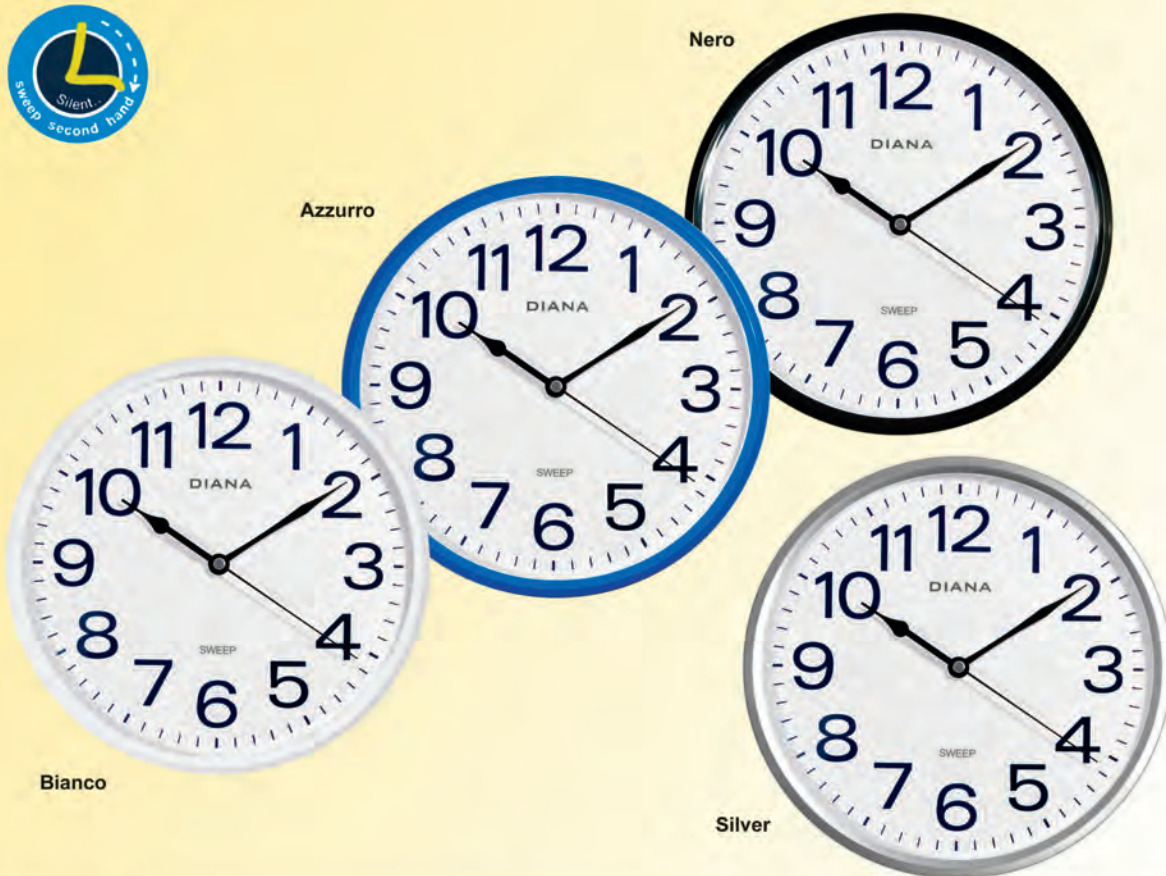

Nero

Azzurro

Bianco

Silver

111 739 Cassa in plastica, numeri in rilievo !!!! Movimento silenzioso

Ø 25,5 cm