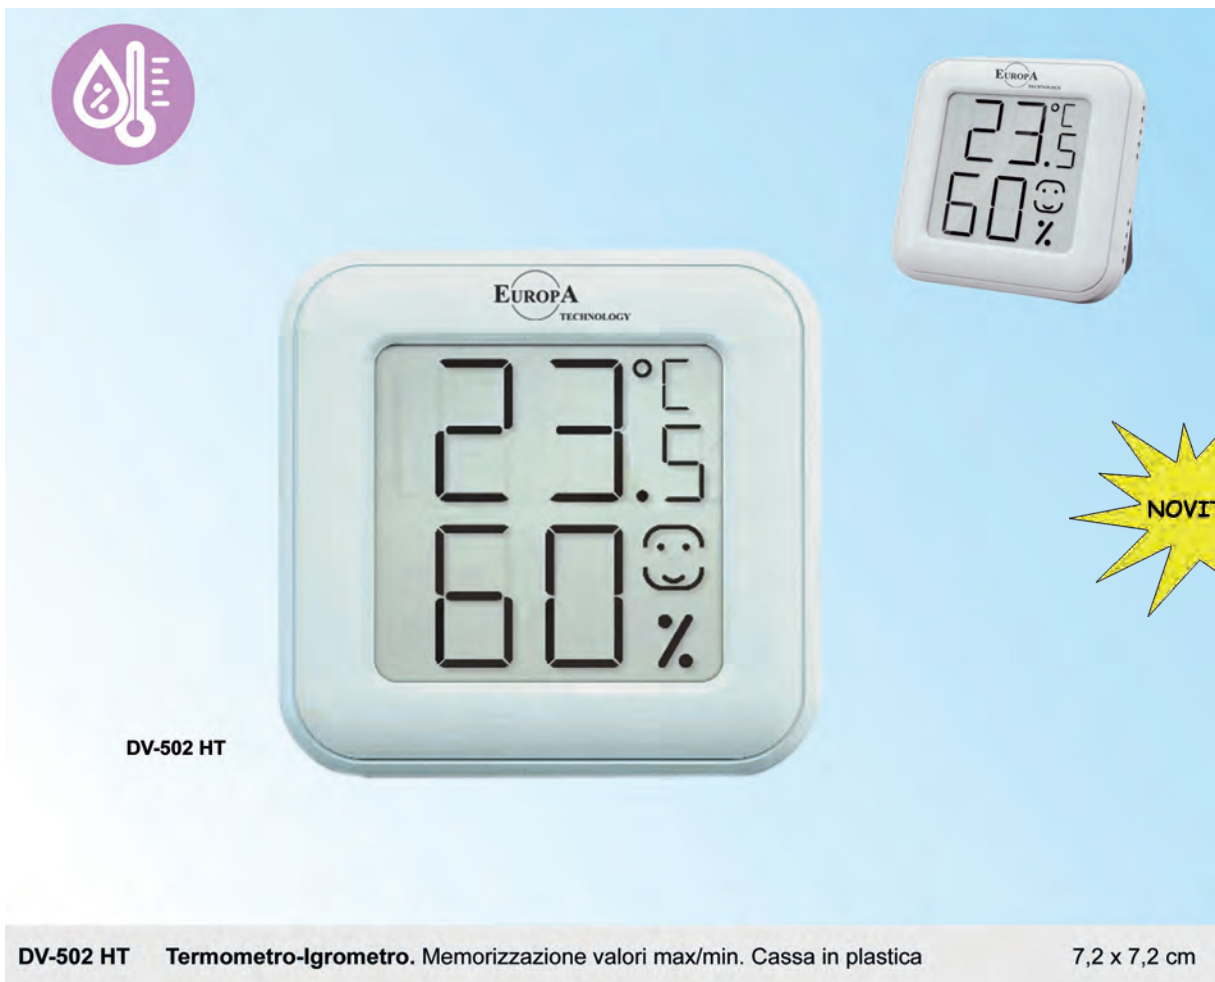

11 x 9,5 cm

290850 M

290850 W

**290850** Luce e ripetizione. Movimento Silenzioso. Cassa in plastica e alluminio

8 x 8,5 cm

**DV-200 LD** Sveglia con display Lcd, luce verde e ripetizione. Cassa in plastica. Accensione della luce a sfioramento della parte superiore della sveglia. 12 x 8 cm

**DV-206 LD** Sveglia con display Lcd, luce blu e ripetizione. Cassa in plastica 10,5 x 6 cm

DV-215 LD Sveglia con display Lcd, data, temperatura e umidità. Luce bianca. Cassa in plastica 12,5 x 5,5 cm