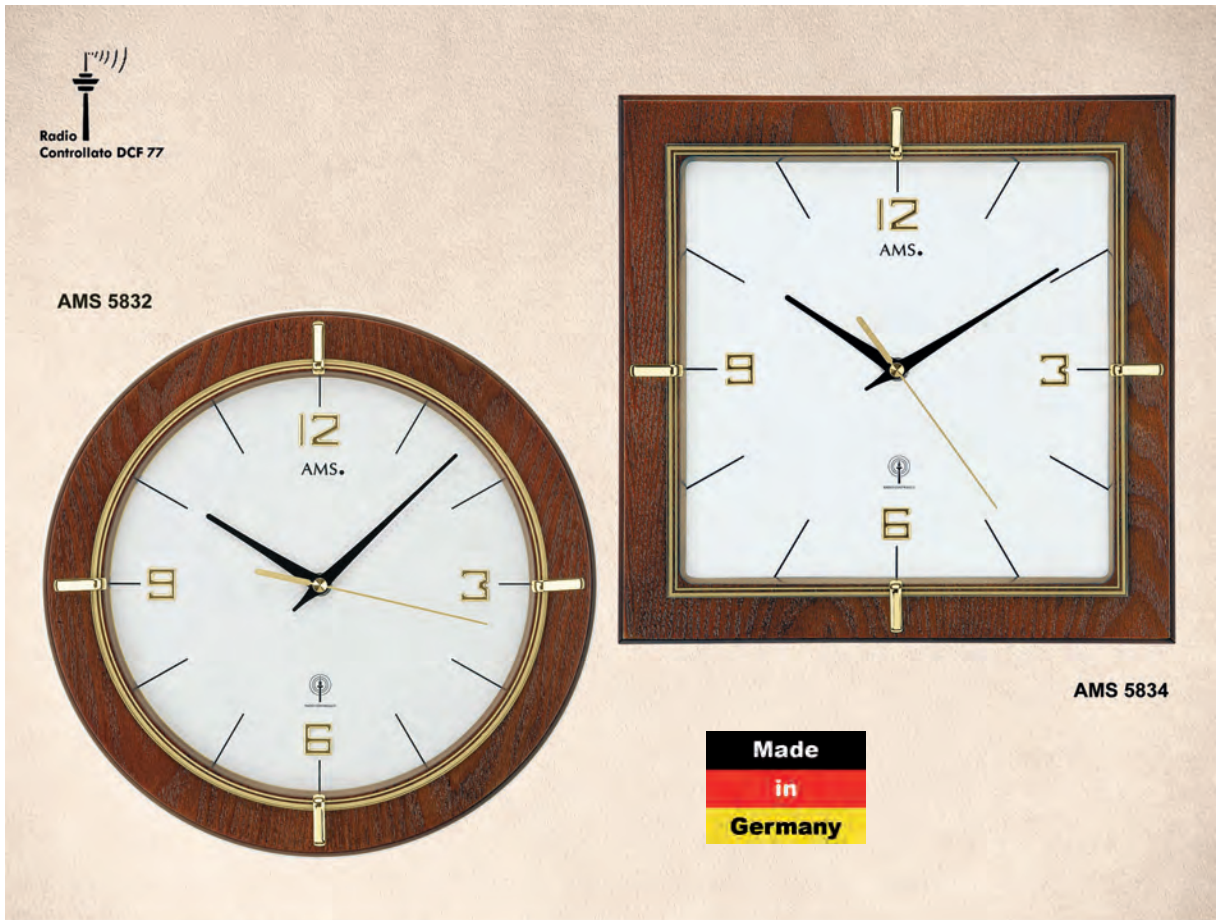

Radio
Controllato DCF 77

AMS 5832

AMS 5834

Made
in
Germany