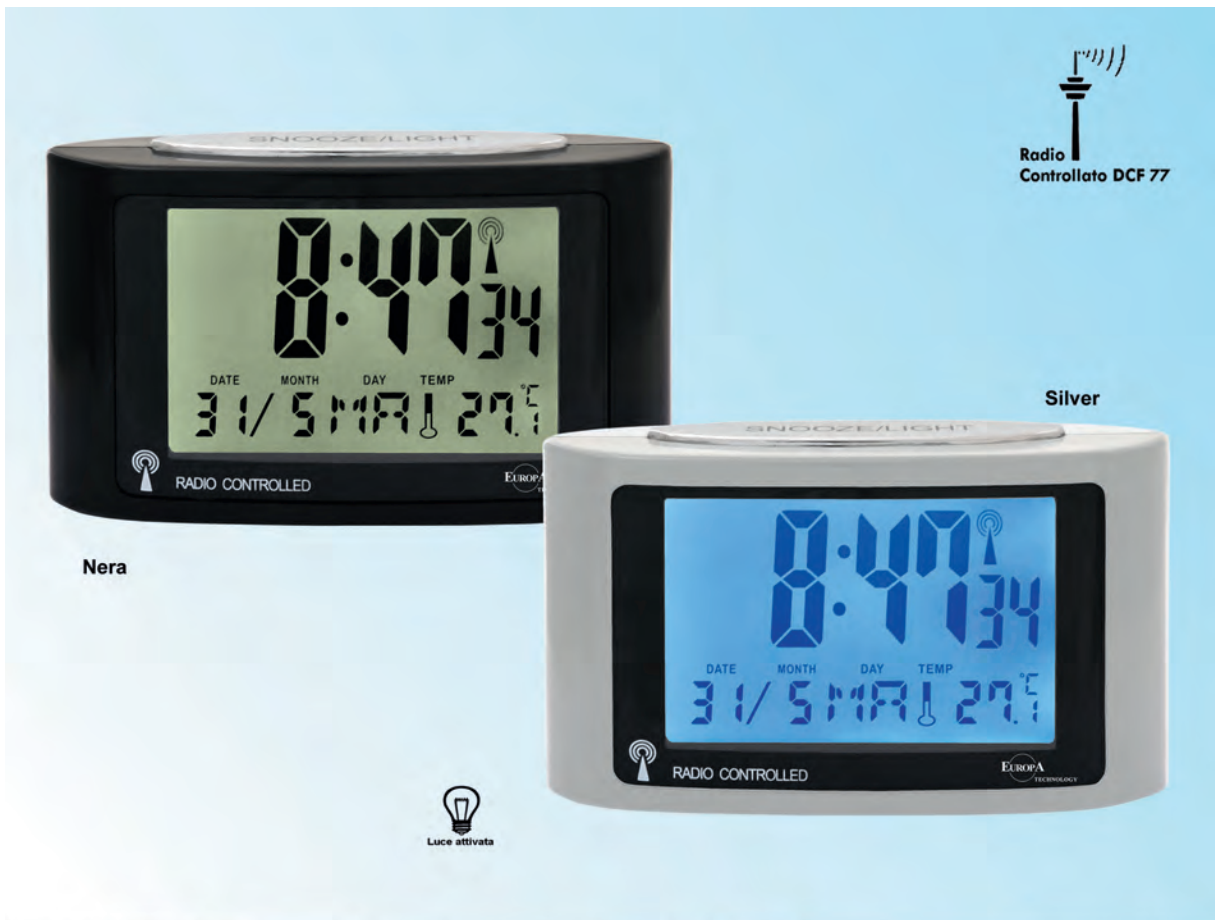

DV-9910 TK Orologio da polso Lcd con indicazione vocale dell'orario, della data e del cronometro.  
 DV-9911 TK 4 allarmi. Cassa e cinturino in plastica

DV-9917 TK  
Ø 38 mm

DV-9919 TK  
Ø 40 mm

**DV-9917 TK** Orologio da polso con annuncio vocale dell'orario e della data. Cinturino elastico in metallo.  
**DV-9919 TK** Orologio da polso con annuncio vocale dell'orario e della data. Cinturino classico in metallo.

**DV-9920 TK** Orologio da polso con doppio display analogico/digitale. Indicazione vocale dell'orario e della data  
 Suoneria sveglia con ripetizione. Cassa e cinturino in gomma **Misura Uomo**

**DV-270 RC** Sveglia Radiocontrollata con temperatura e calendario. Cassa in plastica 10,5 x 6,5 cm

**DV-548 RC** Sveglia Radiocontrollata con temperatura e calendario. Proiezione dell'orario e della temperatura. Alimentatore a rete incluso. Cassa in plastica 13 x 9,5 cm

**DV-555 RC** Stazione barometrica radiocontrollata con temperatura, umidità e pressione atmosferica  
 Sensore termo/igro wireless da esterno. Cassa in plastica 10,4 x 8,4 cm