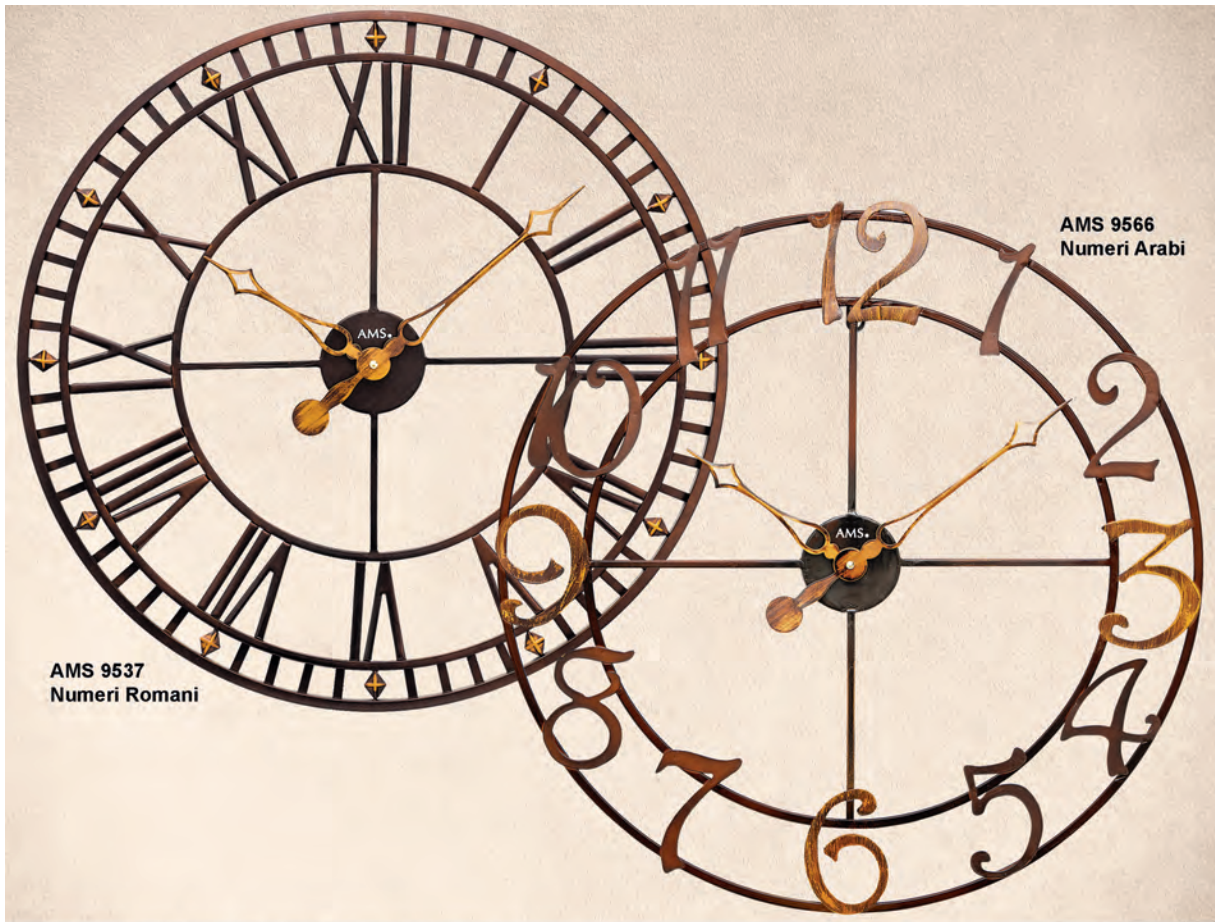

Ø 50 cm

AMS 9616SO Orologio da muro, struttura esterna in metallo, quadrante legno sonoma.  
AMS 9650 Orologio da muro, cassa in vetro serigrafato.

Ø 40 cm  
Ø 40 cm

**AMS 9535** Orologio da muro, cassa in legno anticato Ø 40 cm  
**AMS 9463** Orologio da muro, cassa in metallo con barometro-igrometro-termometro Ø 42 cm

**AMS 9639** Orologio da muro, struttura in metallo anticato Ø 70 cm

**AMS 9380** Orologio da muro, struttura in metallo con inserti in metacrilato e vetro sabbato

Ø 60 cm

**AMS 9465** Orologio da muro, struttura in metallo anticato e stampato

Ø 50 cm

AMS 9537 - 9566 Orologio da muro Big !!!!, struttura in metallo

Ø 60 cm

AMS 9488 Orologio da muro Big !!!!, struttura in metallo laccato

Ø 80 cm

Made  
in  
Germany

Movimento Hermle 451 con  
carica 8 giorni