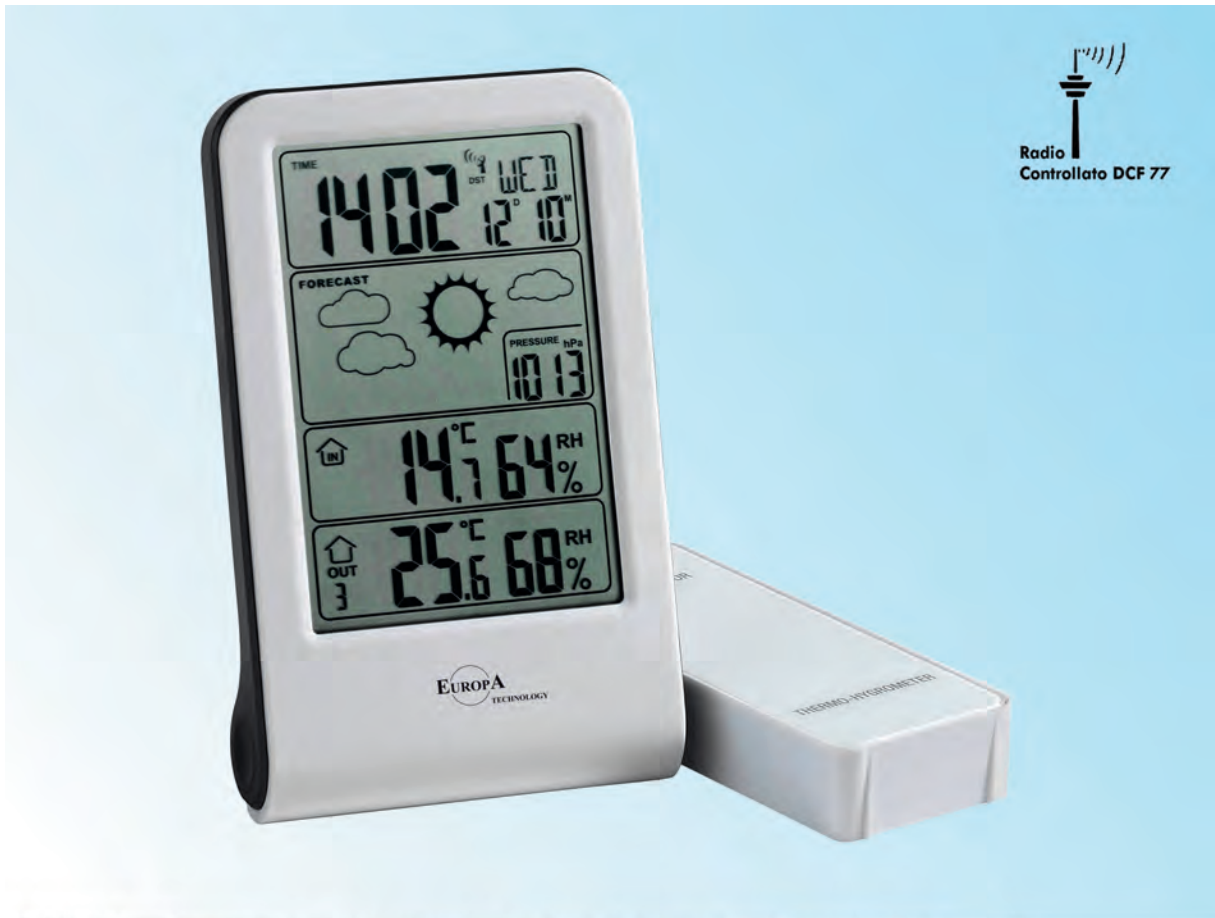

**DV-9920 TK** Orologio da polso con doppio display analogico/digitale. Indicazione vocale dell'orario e della data  
 Suoneria sveglia con ripetizione. Cassa e cinturino in gomma **Misura Uomo**

**DV-270 RC** Sveglia Radiocontrollata con temperatura e calendario. Cassa in plastica 10,5 x 6,5 cm

**DV-525 RC** Sveglia Radiocontrollata con calendario e doppio orario di sveglia. Cassa in plastica 13,7 x 8,5 cm

**DV-535 RC** Sveglia Radiocontrollata con luce, calendario e doppio orario di sveglia. Cassa in plastica 9,2 x 8,4 cm

**DV-548 RC** Sveglia Radiocontrollata con temperatura e calendario. Proiezione dell'orario e della temperatura. Alimentatore a rete incluso. Cassa in plastica 13 x 9,5 cm

**DV-555 RC** Stazione barometrica radiocontrollata con temperatura, umidità e pressione atmosferica  
 Sensore termo/igro wireless da esterno. Cassa in plastica 10,4 x 8,4 cm

**DV-559 RC** Stazione barometrica radiocontrollata con temperatura, umidità e pressione atmosferica  
 Sensore termo / igro wireless da esterno. Cavo USB per alimentazione alternativa. 13,5 x 8 cm

Silver - Led verdi