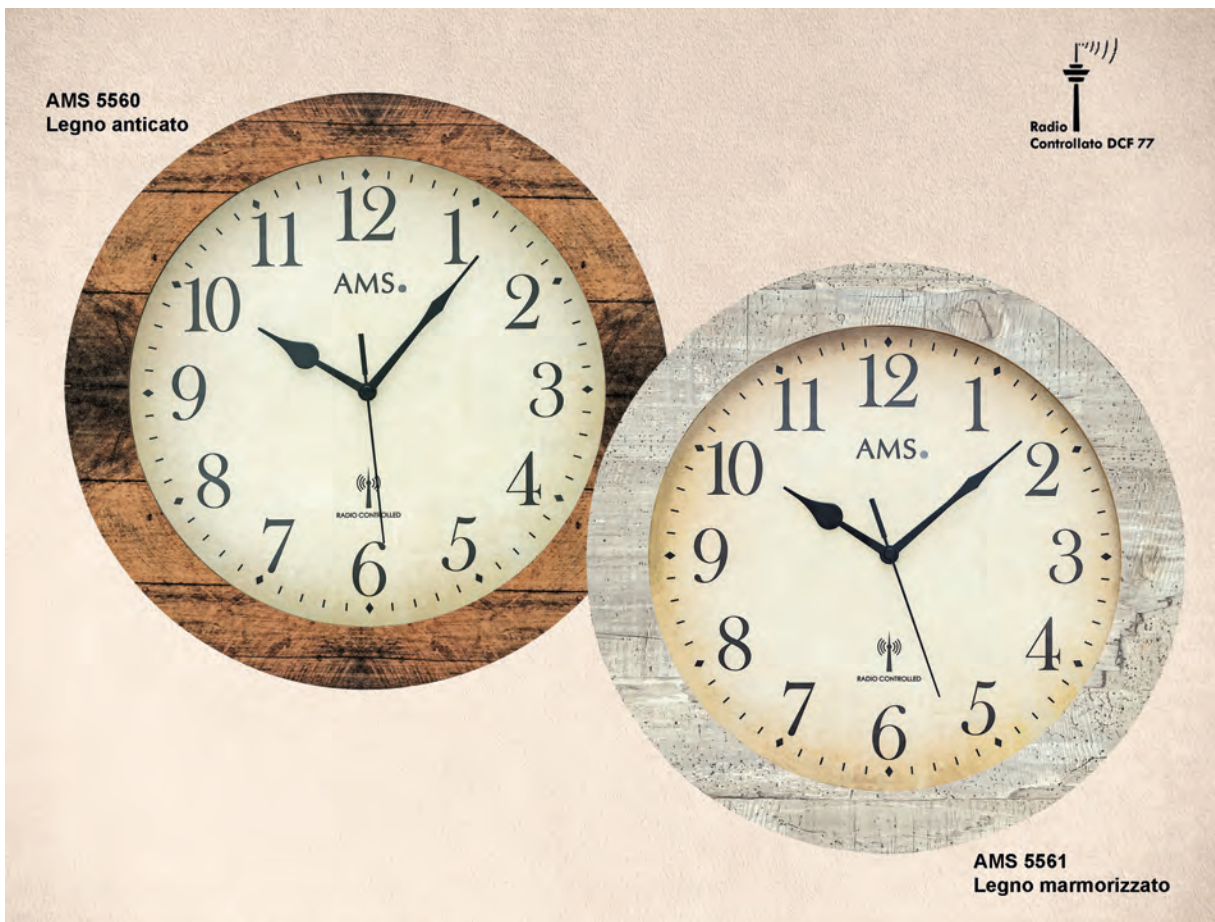

Radio  
Controllato DCF 77

AMS 5512  
Legno color rovere

AMS 5512/18  
Legno color frassino

Made  
in  
Germany

AMS 5512 - 5512/18 Orologio da muro Radiocontrollato. Cassa in legno 27 x 27 cm

**AMS 5557 - 5558** Orologio da muro Radiocontrollato. Cassa in vetro bombato e legno Ø 32 cm

**AMS 5560 - 5561** Orologio da muro Radiocontrollato. Cassa in legno Ø 35 cm

AMS 5848 - 5849 Orologio da muro Radiocontrollato. Cassa in vetro e alluminio Ø 31 cm

AMS 5959 - 5960 Orologio da muro Radiocontrollato. Cassa in vetro bombato e alluminio Ø 32 cm