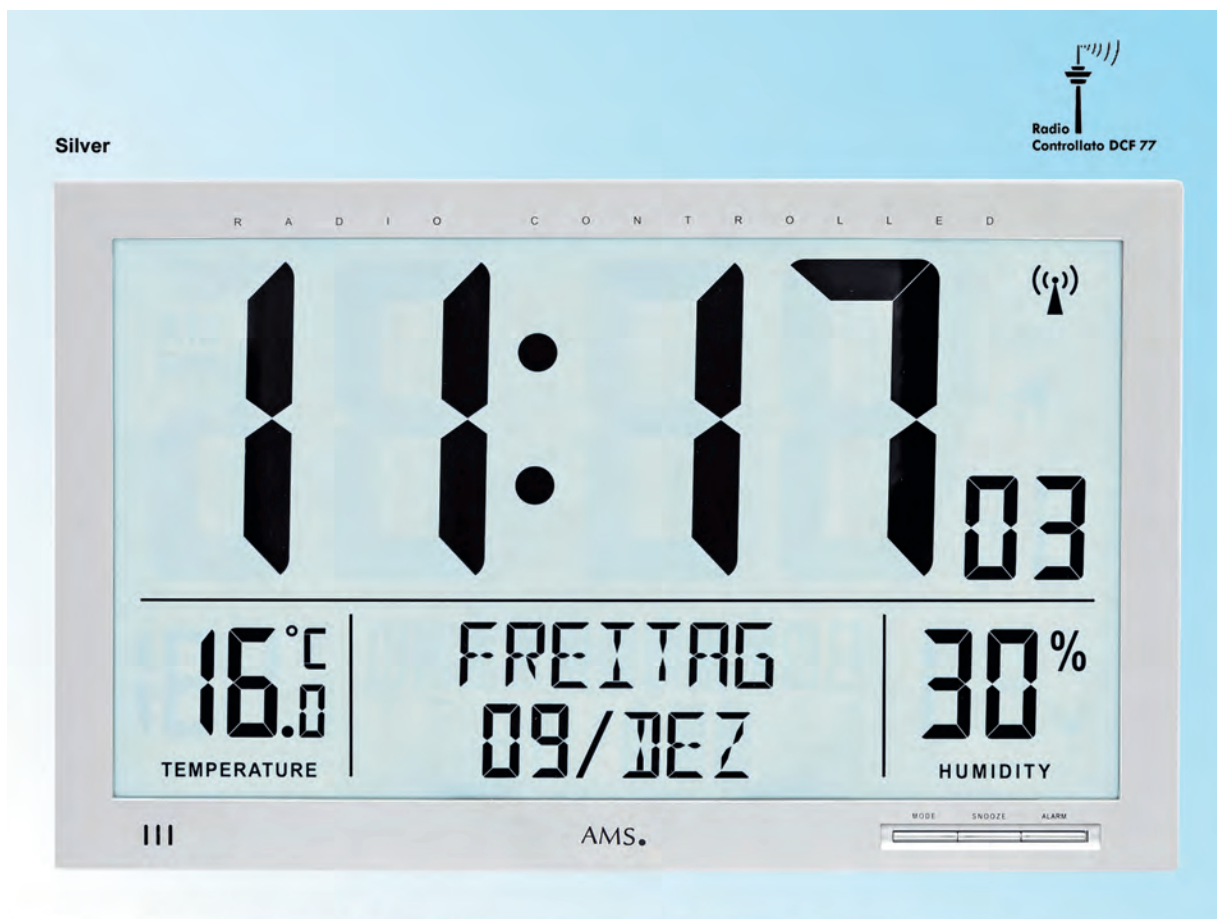

AMS 5888 Orologio da muro / da tavolo Radiocontrollato con temperatura, calendario e umidità
Visualizzazione giorno e mese anche in italiano. Cassa in plastica 37 x 23 cm