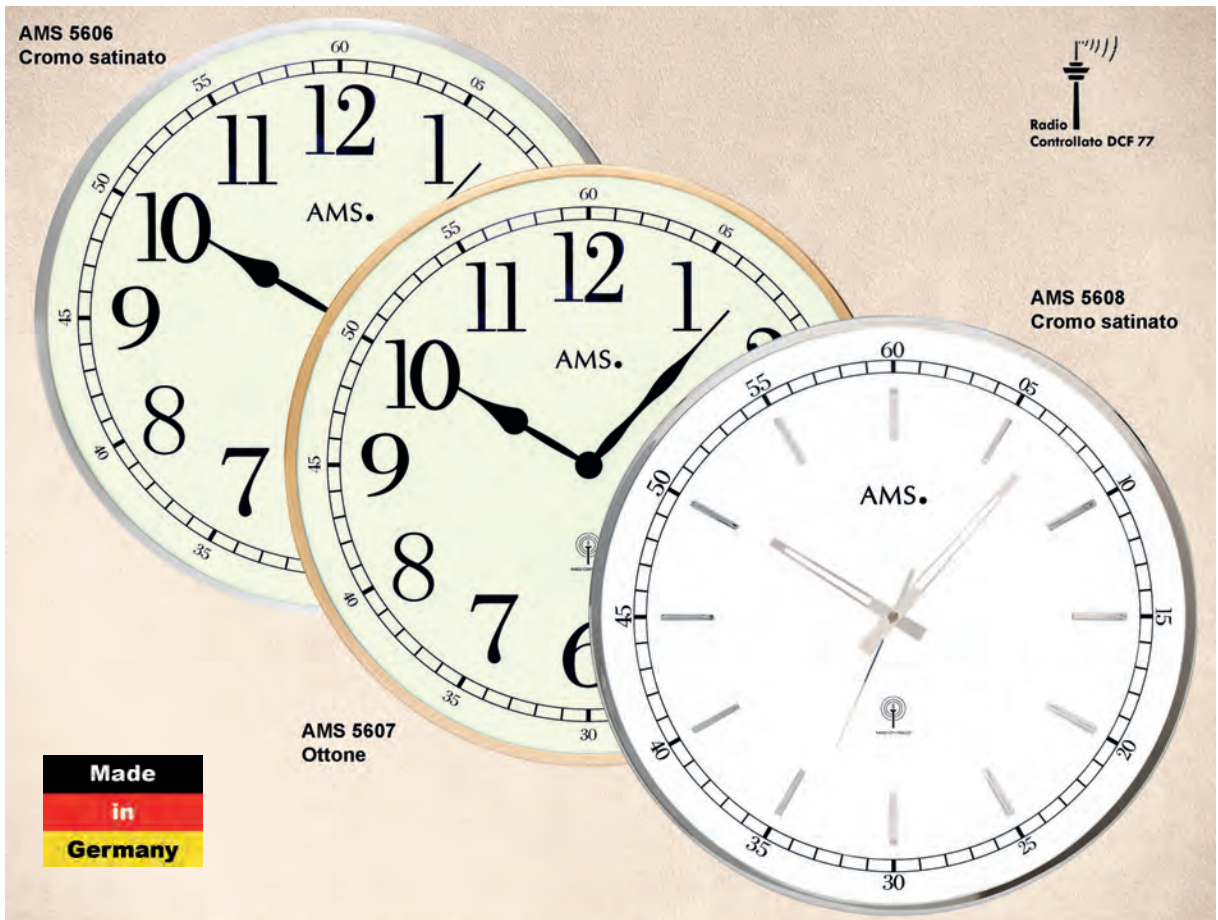

AMS 5963 Orologio da muro Radiocontrollato. Cassa in ottone lucido Ø 32 cm

AMS 5606
Cromo satinato

Radio
Controllato DCF 77

AMS 5608
Cromo satinato

AMS 5607
Ottone

Made
in
Germany

AMS 5606 - 5607 - 5608 Orologio da muro Radiocontrollato. Cassa in metallo, vetro bombato Ø 40 cm