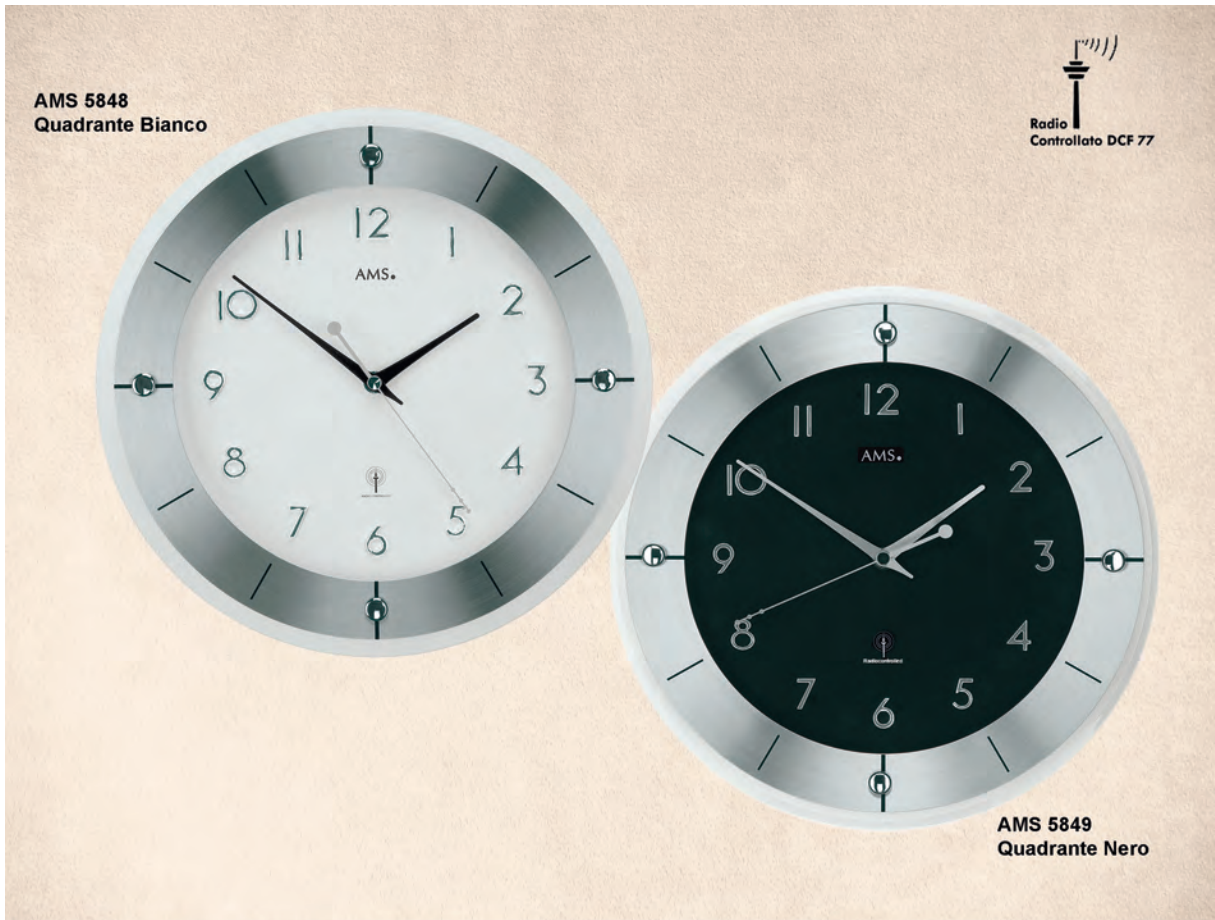

Radio  
Controllato DCF 77

AMS 5512  
Legno color rovere

AMS 5512/18  
Legno color frassino

Made  
in  
Germany

AMS 5512 - 5512/18 Orologio da muro Radiocontrollato. Cassa in legno 27 x 27 cm

**AMS 5557 - 5558** Orologio da muro Radiocontrollato. Cassa in vetro bombato e legno Ø 32 cm

**AMS 5560 - 5561** Orologio da muro Radiocontrollato. Cassa in legno Ø 35 cm

AMS 5848 - 5849 Orologio da muro Radiocontrollato. Cassa in vetro e alluminio Ø 31 cm

AMS 5959 - 5960 Orologio da muro Radiocontrollato. Cassa in vetro bombato e alluminio Ø 32 cm