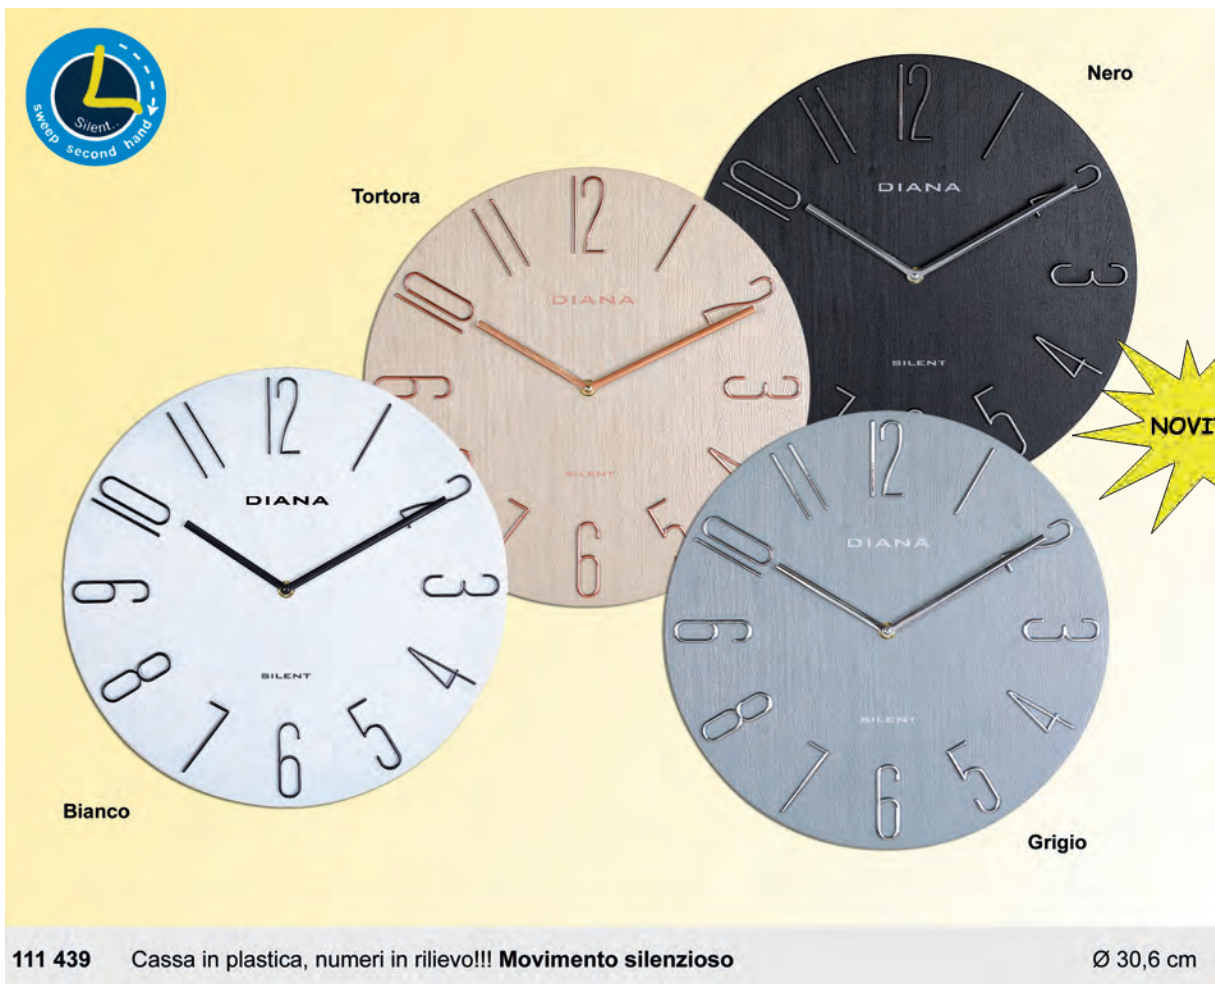

111 439 Cassa in plastica, numeri in rilievo!!! **Movimento silenzioso**

Ø 30,6 cm