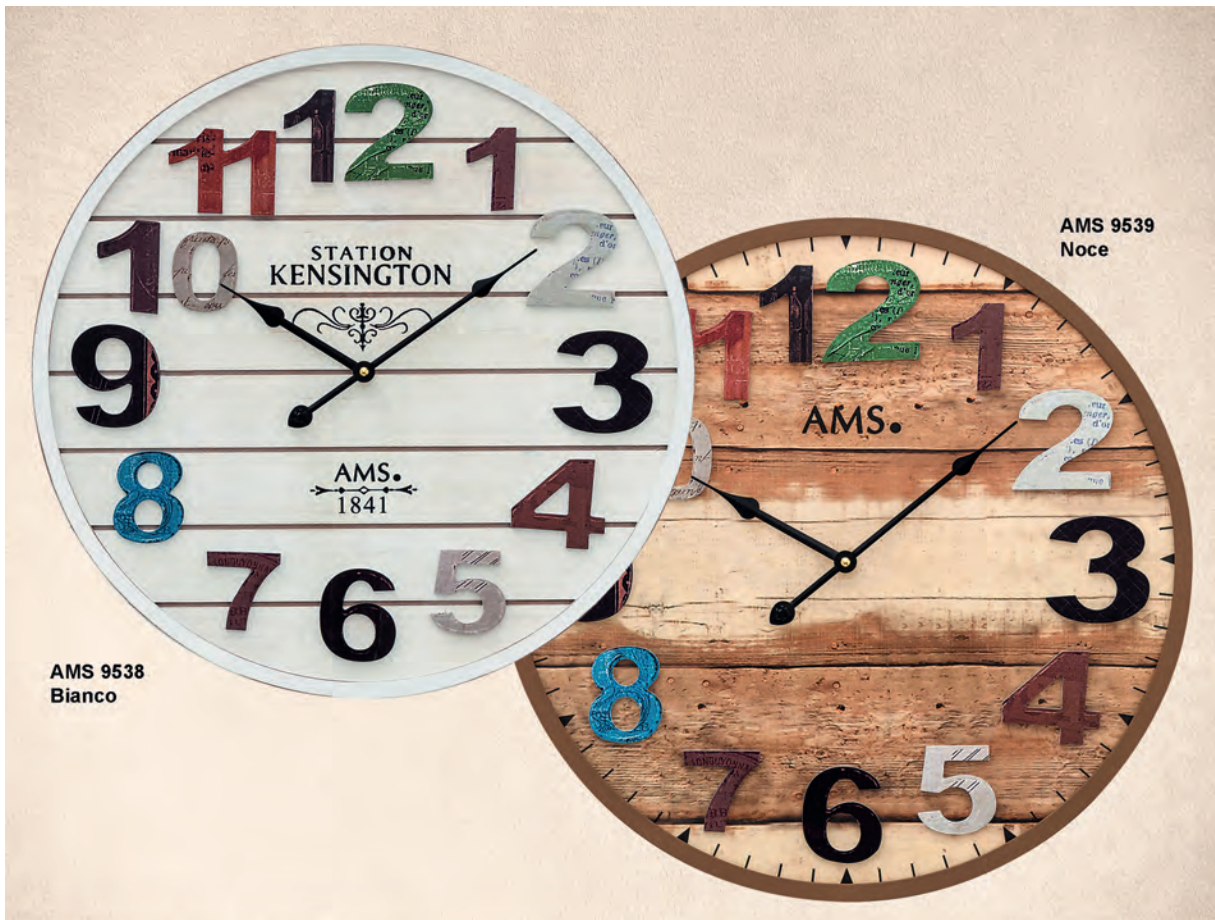

40 x 67 cm  
24 x 54 cm

**AMS 9423** Orologio da muro, cassa in Mdf, vetro bombato e numeri in rilievo Ø 30 cm  
**AMS 9428** Orologio da muro, cassa in vetro con inserti in legno a rilievo 40 x 17 cm

**AMS 9424** Orologio da muro, cassa in vetro serigrafato Ø 35 cm  
**AMS 9425** Orologio da muro, cassa in vetro serigrafato 40 x 40 cm

AMS 9569 - 9570 Orologio da muro, cassa in legno, numeri a rilievo 50 x 50 cm

AMS 9538 - 9539 Orologio da muro, cassa in legno, numeri a rilievo Ø 50 cm

AMS 9648 Orologio da muro, struttura in metallo con inserti in legno

Ø 50 cm

AMS 9616SO Orologio da muro, struttura esterna in metallo, quadrante legno sonoma.  
AMS 9650 Orologio da muro, cassa in vetro serigrafato.

Ø 40 cm  
Ø 40 cm

**AMS 9535** Orologio da muro, cassa in legno anticato Ø 40 cm  
**AMS 9463** Orologio da muro, cassa in metallo con barometro-igrometro-termometro Ø 42 cm