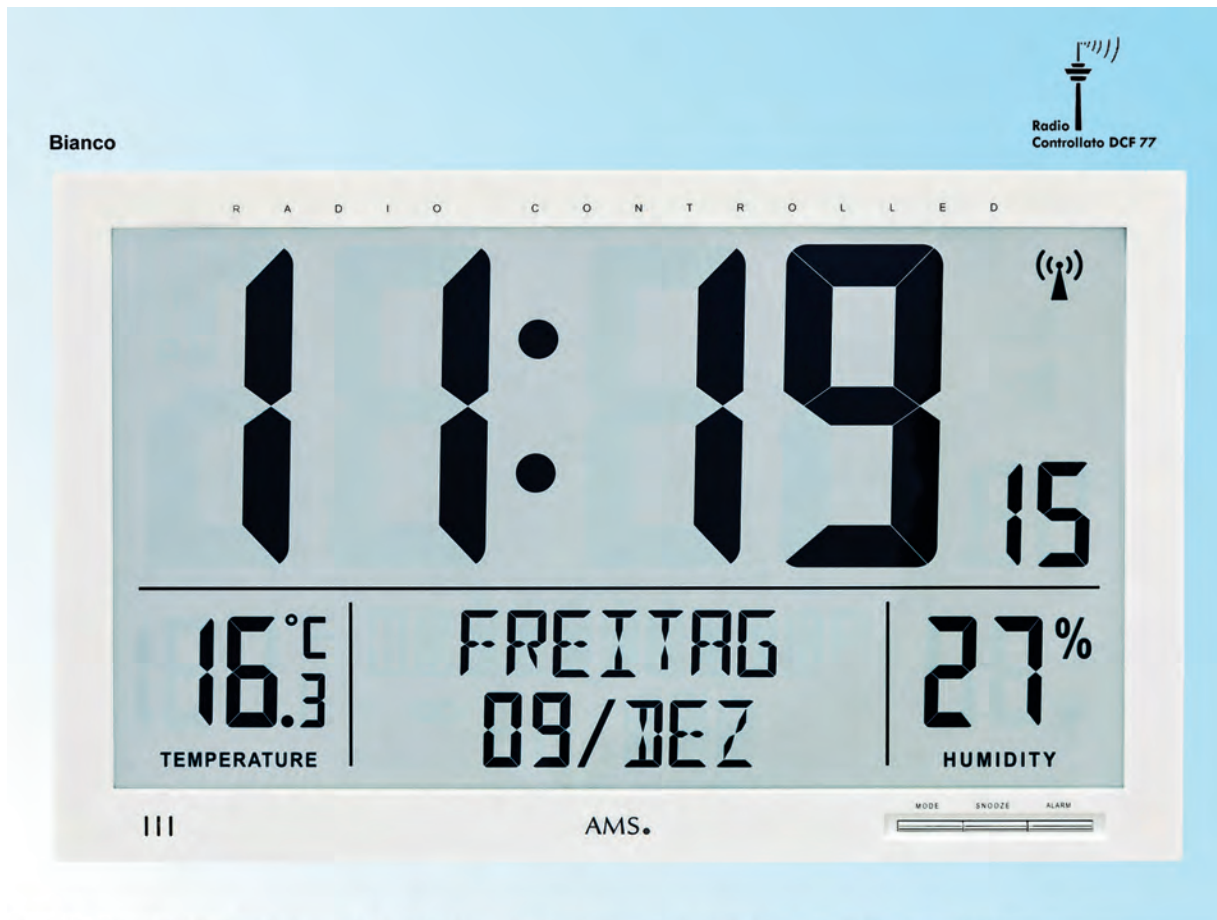

AMS 5887 Orologio da muro / da tavolo Radiocontrollato con temperatura, calendario e umidità
Visualizzazione giorno e mese anche in italiano. Cassa in plastica 37 x 23 cm