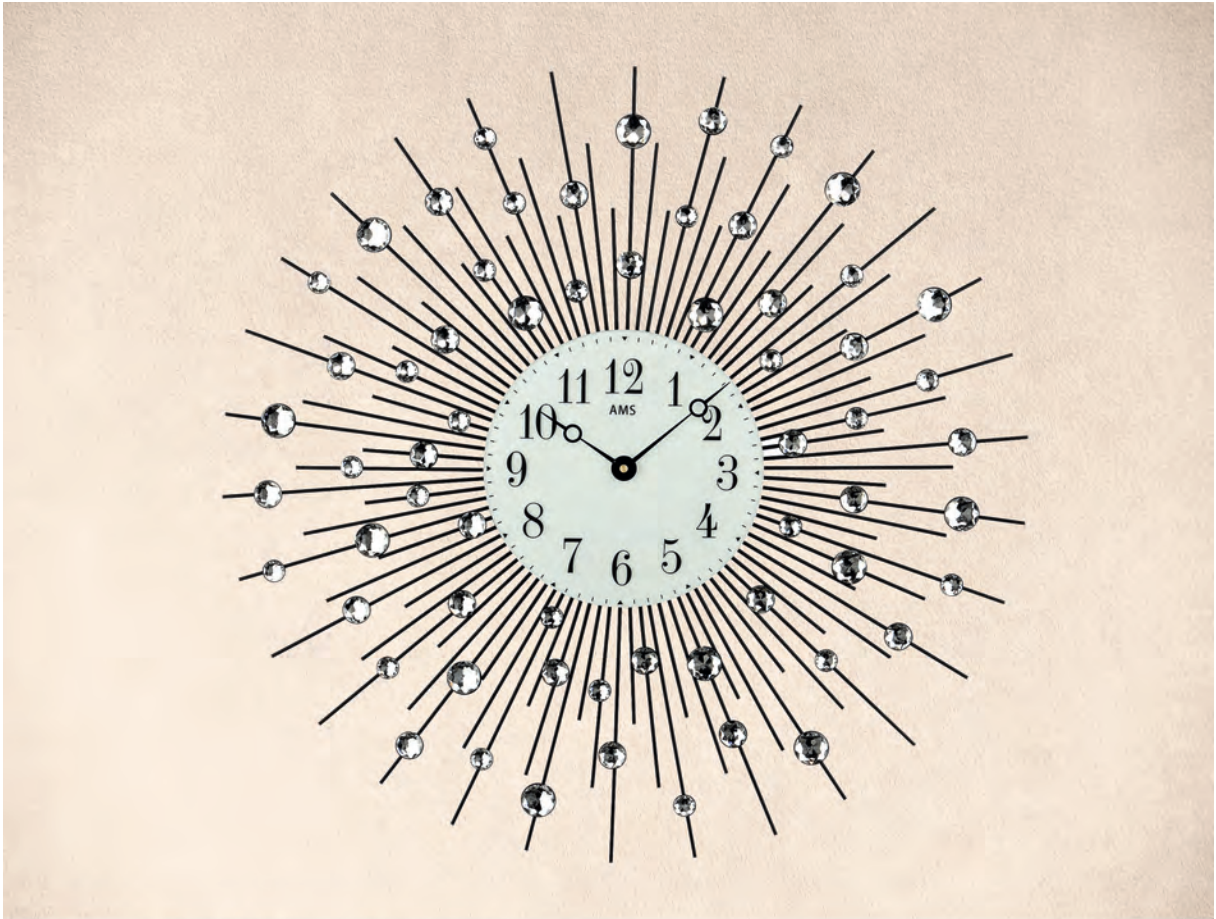

AMS 9380 Orologio da muro, struttura in metallo con inserti in metacrilato e vetro sabbato

Ø 60 cm